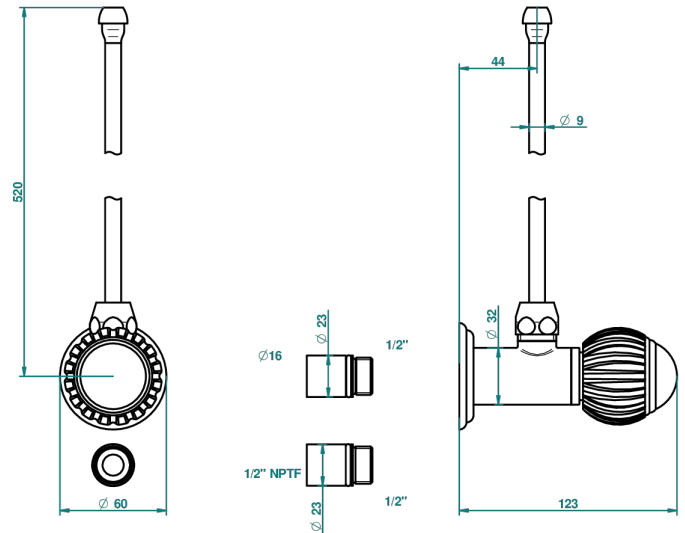

# VOGUE LAPIS LAZULI

A8S-181/SLA

Robinet de réglage jonction femelle avec tube de 50 cm et sachet d'adaptateur, rosace et croisillon de style standard américain pour lavabo et bidet

THG<sup>®</sup>  
PARIS

## CARACTÉRISTIQUES

- Tête à disque céramique 1/2"
- Permet de stopper l'eau pour intervention sur la robinetterie
- Tubes en cuivre de 50 cm coloris idem robinetterie
- Raccordements aux standards US pour vanne réf. 35