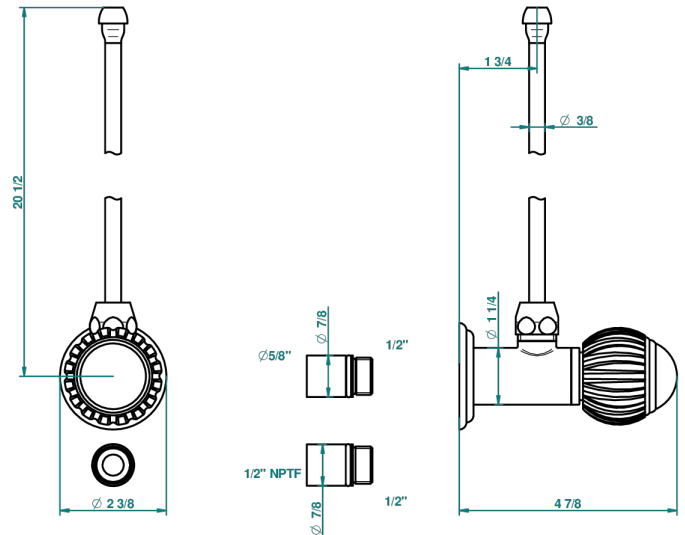

VOGUE LAPIS LAZULI

A8S-181/SLA

Robinet de réglage jonction femelle avec tube de 50 cm et sachet d'adaptateur, rosace et croisillon de style standard américain pour lavabo et bidet

THG[®]
PARIS

34906

22/07/2009

CARACTÉRISTIQUES

- Tête à disque céramique 1/2"
- Permet de stopper l'eau pour intervention sur la robinetterie
- Tubes en cuivre de 50 cm coloris idem robinetterie
- Raccordements aux standards US pour vanne réf. 35