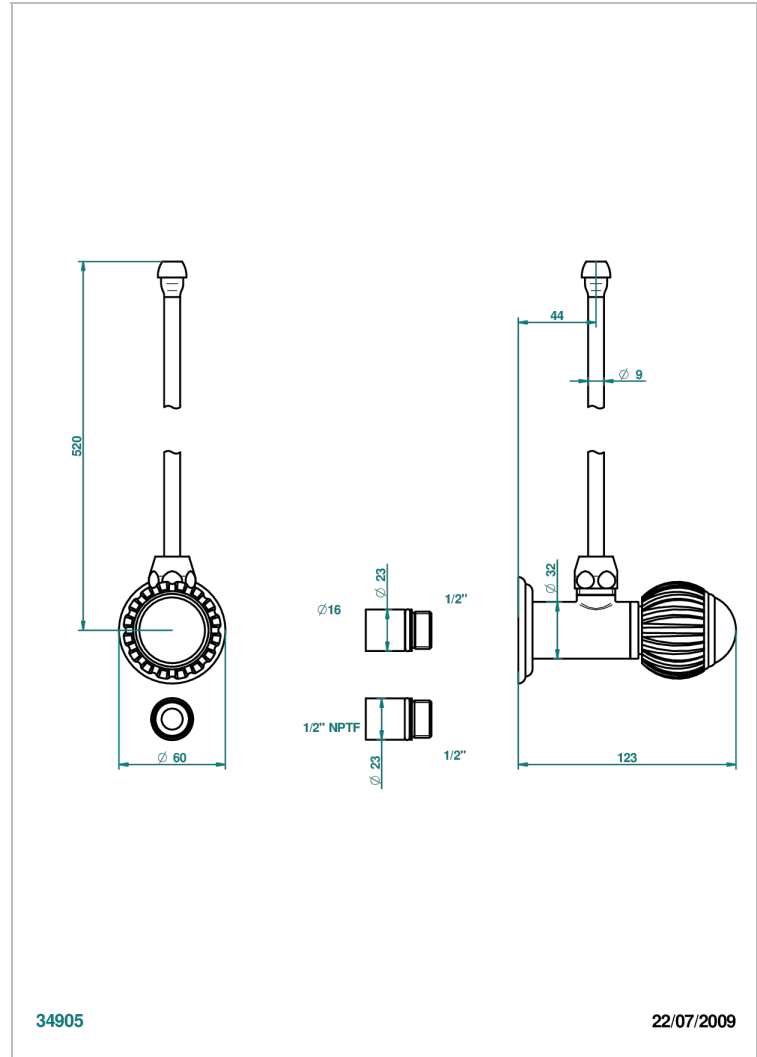

Robinet de réglage jonction femelle avec tube de 50 cm et sachet d'adaptateur, rosace et croisillon de style standard américain pour lavabo et bidet

34905

22/07/2009

CARACTÉRISTIQUES

- Tête à disque céramique 1/2"
- Permet de stopper l'eau pour intervention sur la robinetterie
- Tubes en cuivre de 50 cm coloris idem robinetterie
- Raccordements aux standards US pour vanne réf. 35

FINITIONS DISPONIBLES

Bronze clair - D01
Chromé - A02
Chromé / doré - G02
Chromé mat - C02
Doré brillant - F01
Doré mat - F07

Nickel brillant - B01
Nickel mat - C01
Noir mat céramique - D30
Or pâle - F30
Or pâle mat - F31
Pvd blush - H62