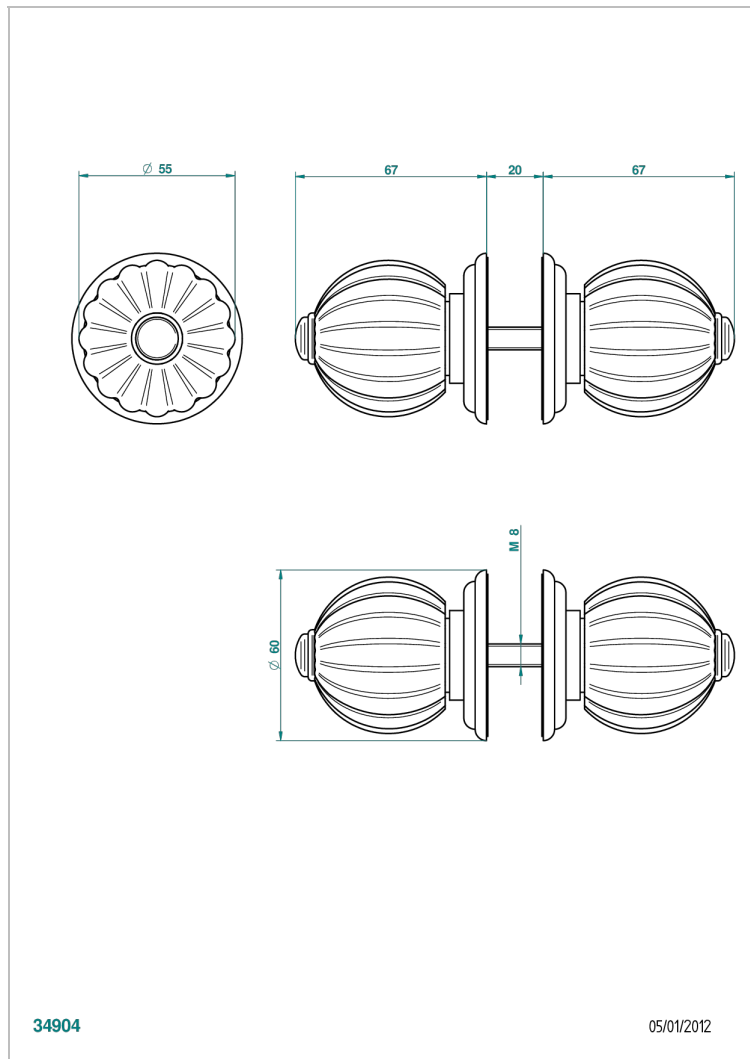

MANDARINE METAL

U1A-638V

大号按钮 (一对)

THG[®]
PARIS

特色

- Mandarin Metal
- 大号按钮 (一对)

可选饰面

Black ceram - D30
Blush PVD - H62
Graphite PVD - H64
Matt Umber PVD - H67
Matt blush PVD - H60
Matt graphite PVD - H65