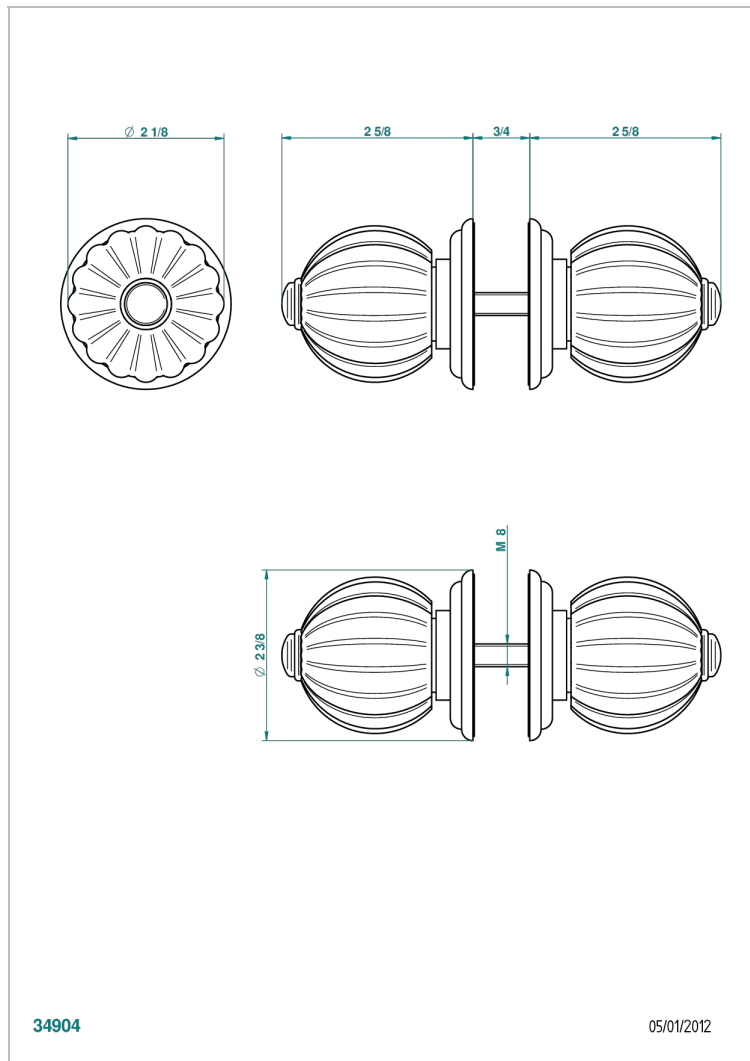

MANDARINE METAL

U1A-638V

大号按钮（一对）

THG[®]
PARIS

特色

- Mandarin Metal
- 大号按钮（一对）

可选饰面

Black ceram - D30
Blush PVD - H62
Graphite PVD - H64
Matt Umber PVD - H67
Matt blush PVD - H60
Matt graphite PVD - H65