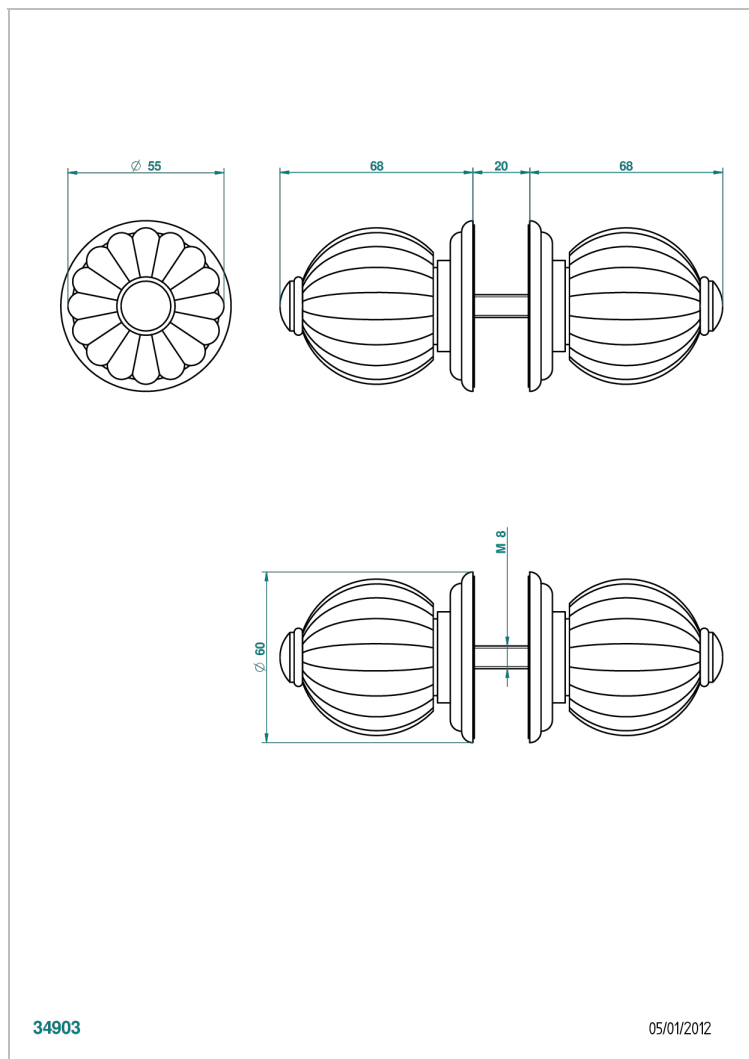

MANDARINE CRISTAL CLAIR

U1D-638V

Paire de boutons grand modèle

THG[®]
PARIS

CARACTÉRISTIQUES

- Pour porte de douche

FINITIONS DISPONIBLES

Bronze clair - D01
Chromé - A02
Chromé / doré - G02
Chromé mat - C02
Doré brillant - F01
Doré mat - F07

Nickel brillant - B01
Nickel mat - C01
Noir mat céramique - D30
Or pâle - F30
Or pâle mat - F31
Pvd blush - H62

Pvd blush mat - H60
Pvd couleur bronze brown - F33
Pvd couleur bronze brown - mat - F34
Pvd couleur doré - H52
Pvd couleur doré mat - H53
Pvd couleur laiton - H49