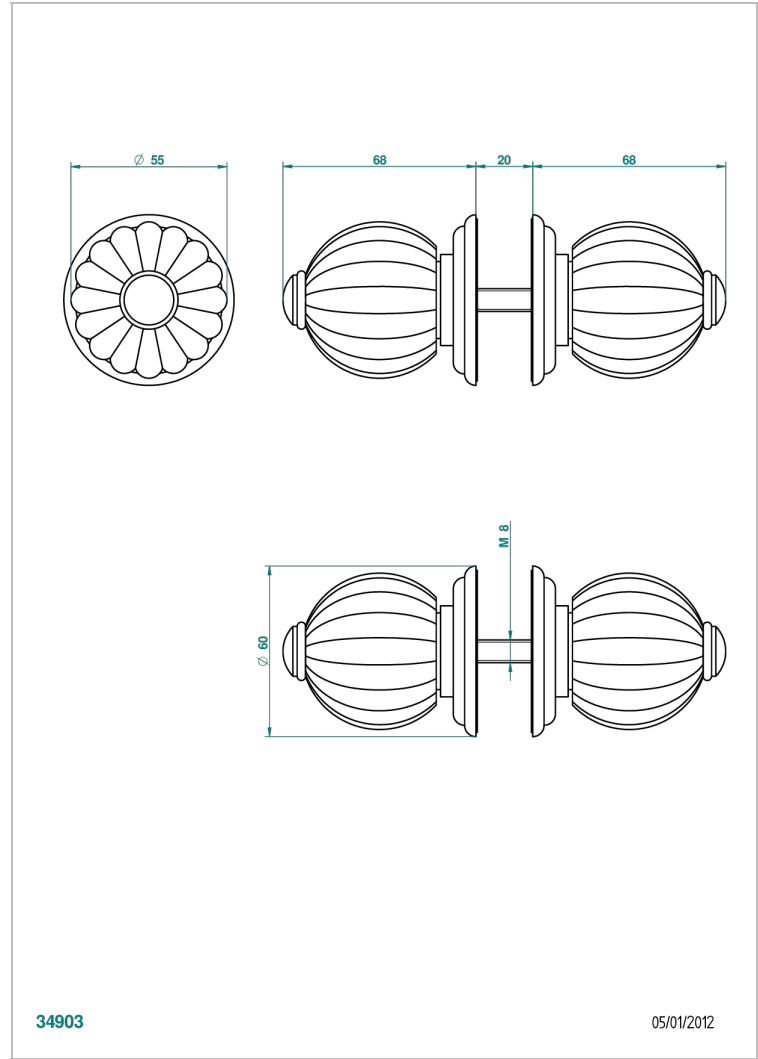

MANDARINE CRISTAL CLARO

U1D-638V

Conjunto de dos tiradores grande modelo

THG[®]
PARIS

CARACTERÍSTICAS

- Mandarine cristal claro
- Conjunto de dos tiradores grande modelo

ACABADOS DISPONIBLES

Bronce claro - D01
Cerámica negra mate - D30
Cobre viejo mate - H07
Cromo - A02
Cromo / dorado - G02
Cromo mate - C02