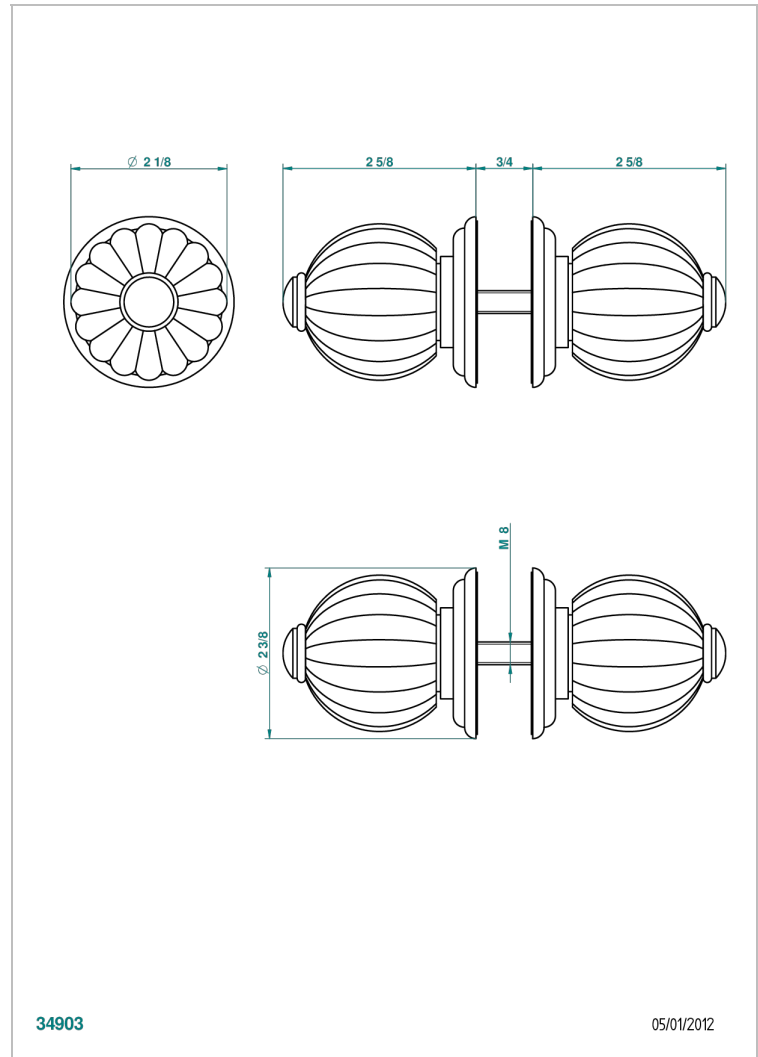

MANDARINE CRISTAL CLAIR

U1D-638V

Paire de boutons grand modèle

THG[®]
PARIS

CARACTÉRISTIQUES

- Pour porte de douche

FINITIONS DISPONIBLES

Bronze clair - D01
Chromé - A02
Chromé / doré - G02
Chromé mat - C02
Doré brillant - F01
Doré mat - F07

Nickel brillant - B01
Nickel mat - C01
Noir mat céramique - D30
Or pâle - F30
Or pâle mat - F31
Pvd blush - H62

Pvd blush mat - H60
Pvd couleur bronze brown - F33
Pvd couleur bronze brown - mat - F34
Pvd couleur doré - H52
Pvd couleur doré mat - H53
Pvd couleur laiton - H49