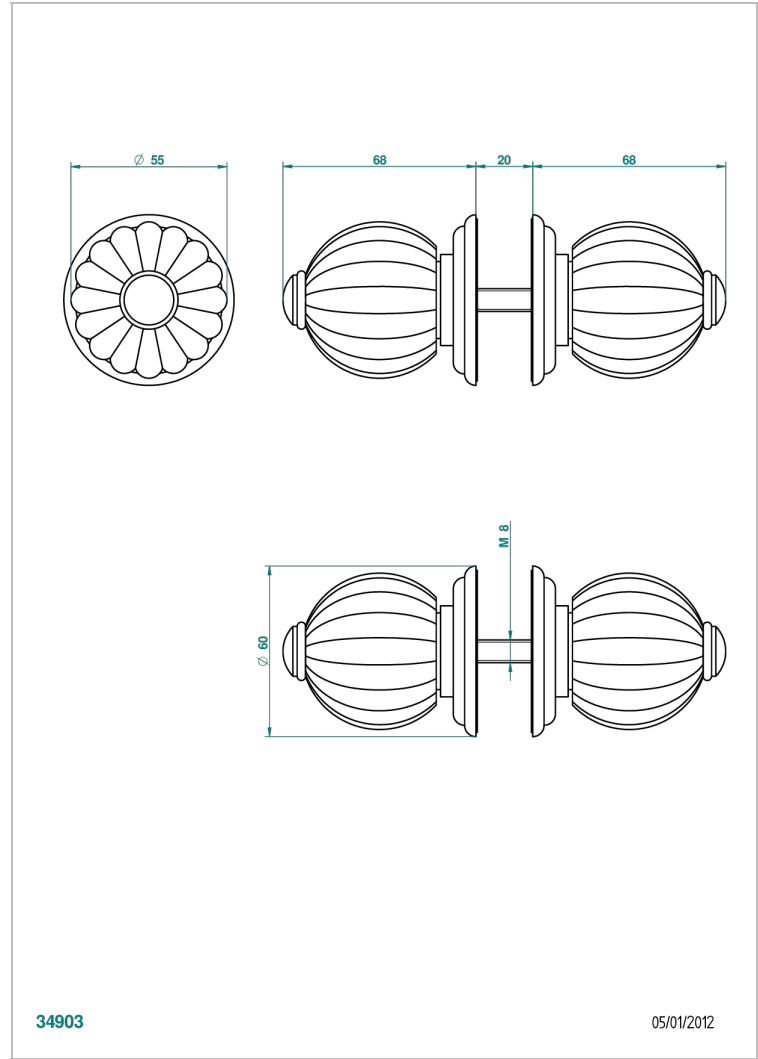

# MANDARINE CRISTAL CLARO

U1D-638V

Conjunto de dos tiradores grande modelo

THG<sup>®</sup>  
PARIS

## CARACTERÍSTICAS

- Mandarine cristal claro
- Conjunto de dos tiradores grande modelo