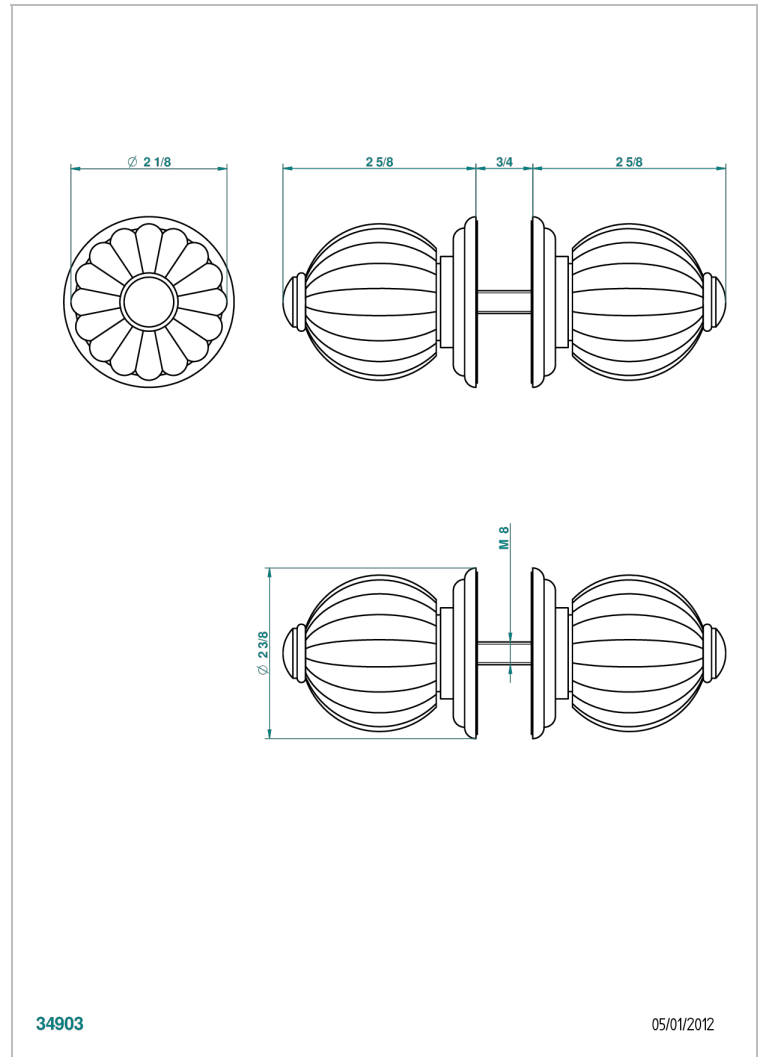

# MANDARINE CRISTAL CLARO

U1D-638V

Conjunto de dos tiradores grande modelo

THG<sup>®</sup>  
PARIS

## CARACTERÍSTICAS

- Mandarine cristal claro
- Conjunto de dos tiradores grande modelo