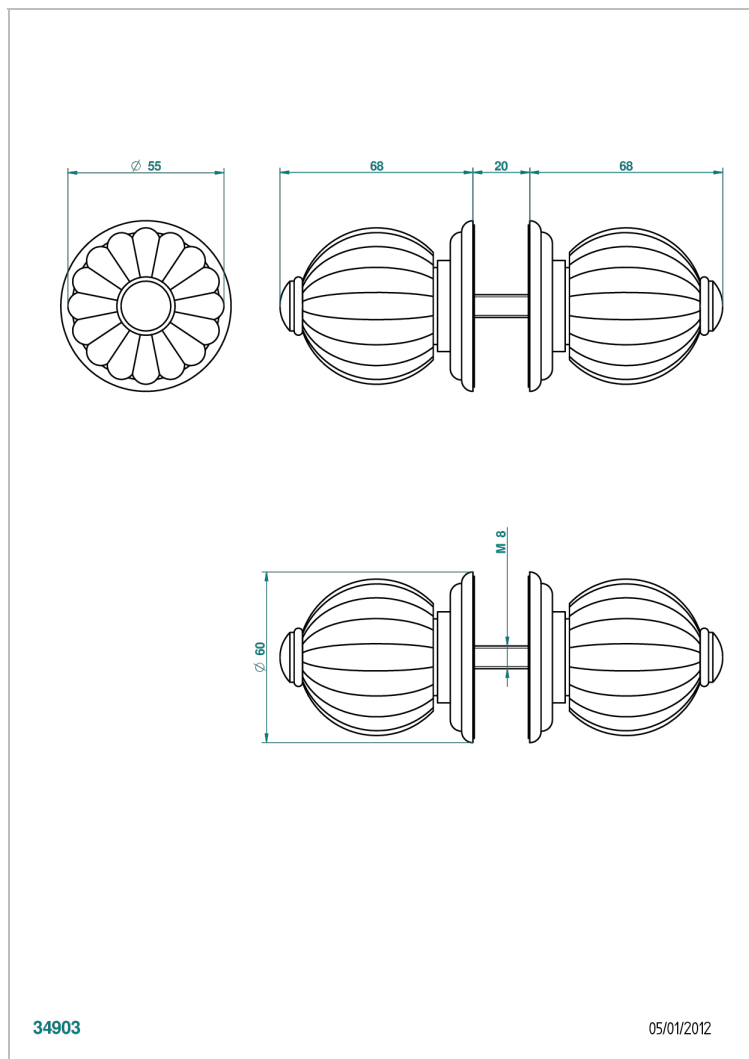

# MANDARINE CRISTAL CLAIR

U1D-638V

Paire de boutons grand modèle

THG<sup>®</sup>  
PARIS

## CARACTÉRISTIQUES

- Pour porte de douche