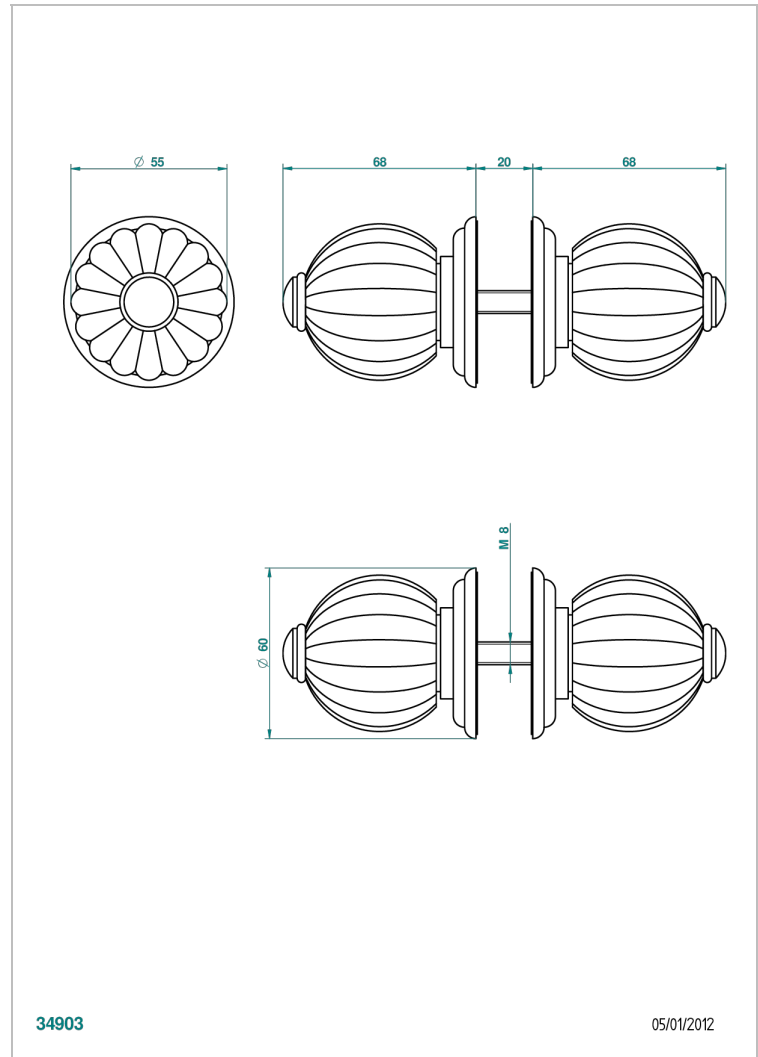

MANDARINE CRISTAL CLARO

U1D-638V

Conjunto de dos tiradores grande modelo

THG[®]
PARIS

CARACTERÍSTICAS

- Mandarine cristal claro
- Conjunto de dos tiradores grande modelo

ACABADOS DISPONIBLES

Bronce claro - D01
Cerámica negra mate - D30
Cobre viejo mate - H07
Cromo - A02
Cromo / dorado - G02
Cromo mate - C02

Dorado - F01
Dorado mate - F07
Dorado pálido - F30
Dorado pálido mate (sin barniz) - F31
Níquel - B01
Níquel mate - C01

Níquel viejo - H28
Pvd blush - H62
Pvd blush mate - H60
Pvd color latón - H49
Pvd color latón mate - H50
Pvd color níquel - H55