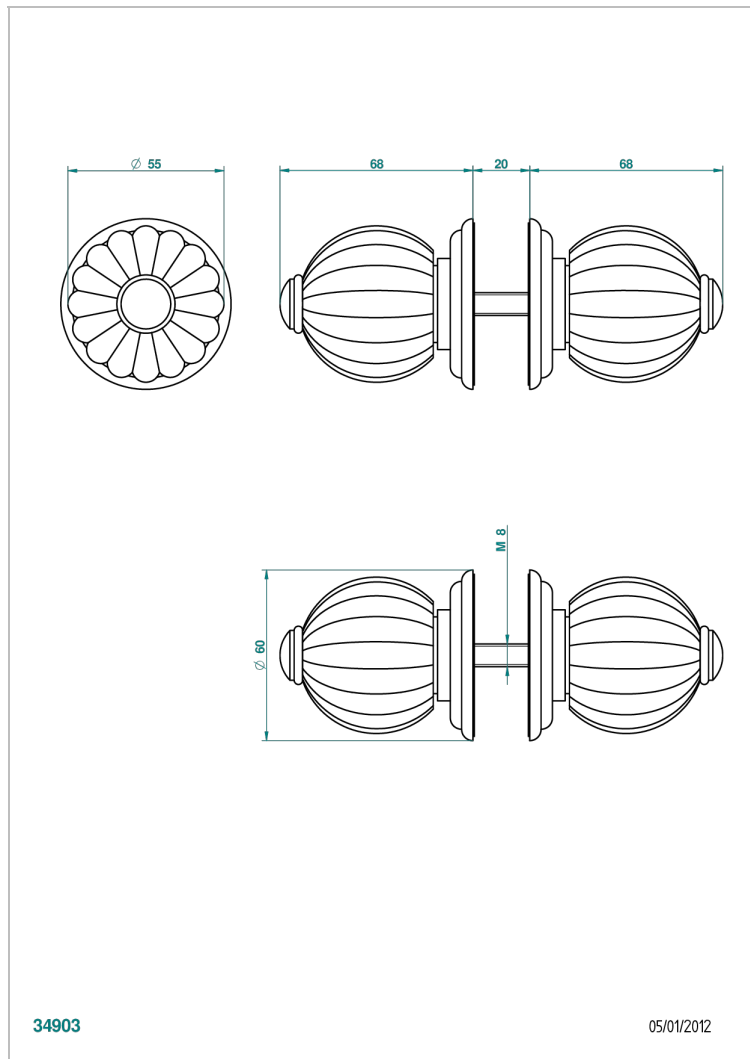

MANDARINE CLEAR CRYSTAL

U1D-638V

大号按钮（一对）

THG[®]
PARIS

34903

05/01/2012

特色

- Mandarine Clear crystal
- 大号按钮（一对）