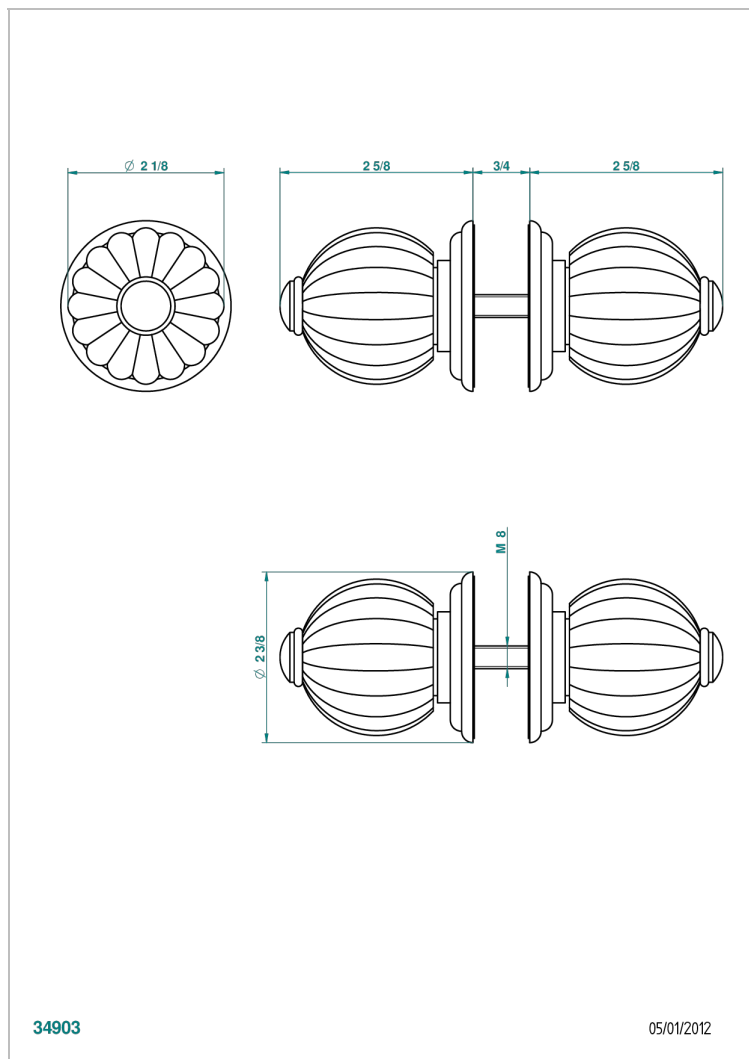

MANDARINE CRISTAL CLAIR

U1D-638V

Paire de boutons grand modèle

THG[®]
PARIS

CARACTÉRISTIQUES

- Pour porte de douche

FINITIONS DISPONIBLES

Bronze clair - D01
Chromé - A02
Chromé / doré - G02
Chromé mat - C02
Doré brillant - F01
Doré mat - F07

Nickel brillant - B01
Nickel mat - C01
Noir mat céramique - D30
Or pâle - F30
Or pâle mat - F31
Pvd blush - H62

Pvd blush mat - H60
Pvd couleur bronze brown - F33
Pvd couleur bronze brown - mat - F34
Pvd couleur doré - H52
Pvd couleur doré mat - H53
Pvd couleur laiton - H49