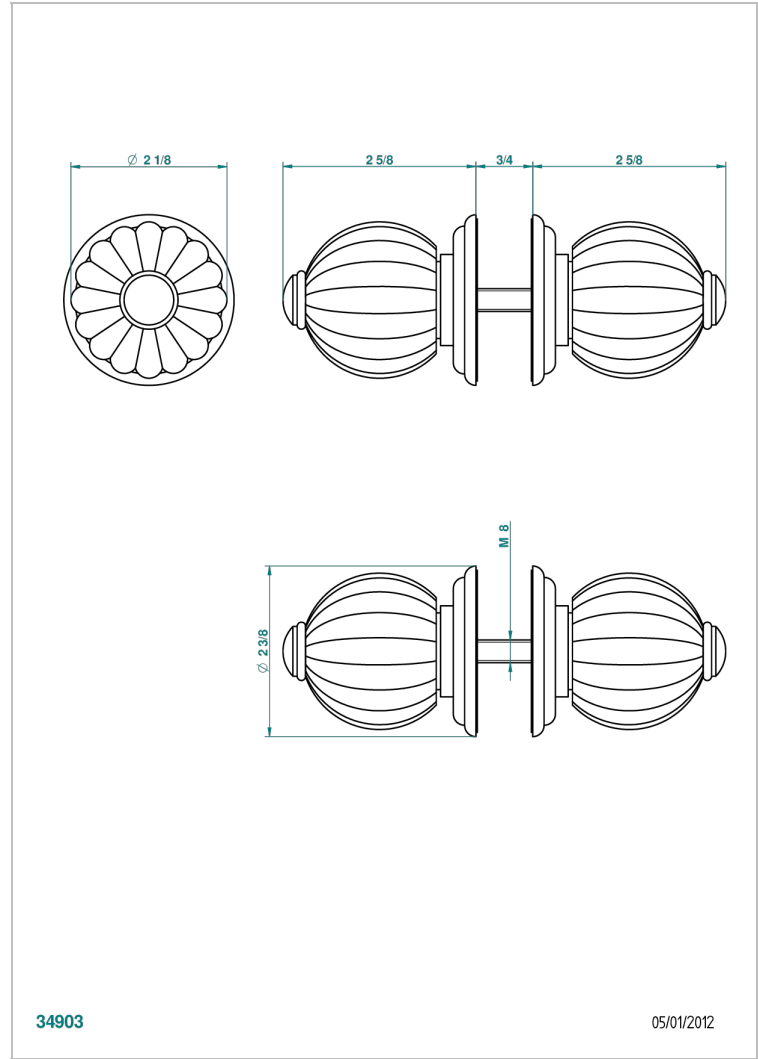

MANDARINE CRISTAL CLARO

U1D-638V

Conjunto de dos tiradores grande modelo

THG[®]
PARIS

CARACTERÍSTICAS

- Mandarine cristal claro
- Conjunto de dos tiradores grande modelo

ACABADOS DISPONIBLES

Bronce claro - D01
Cerámica negra mate - D30
Cobre viejo mate - H07
Cromo - A02
Cromo / dorado - G02
Cromo mate - C02