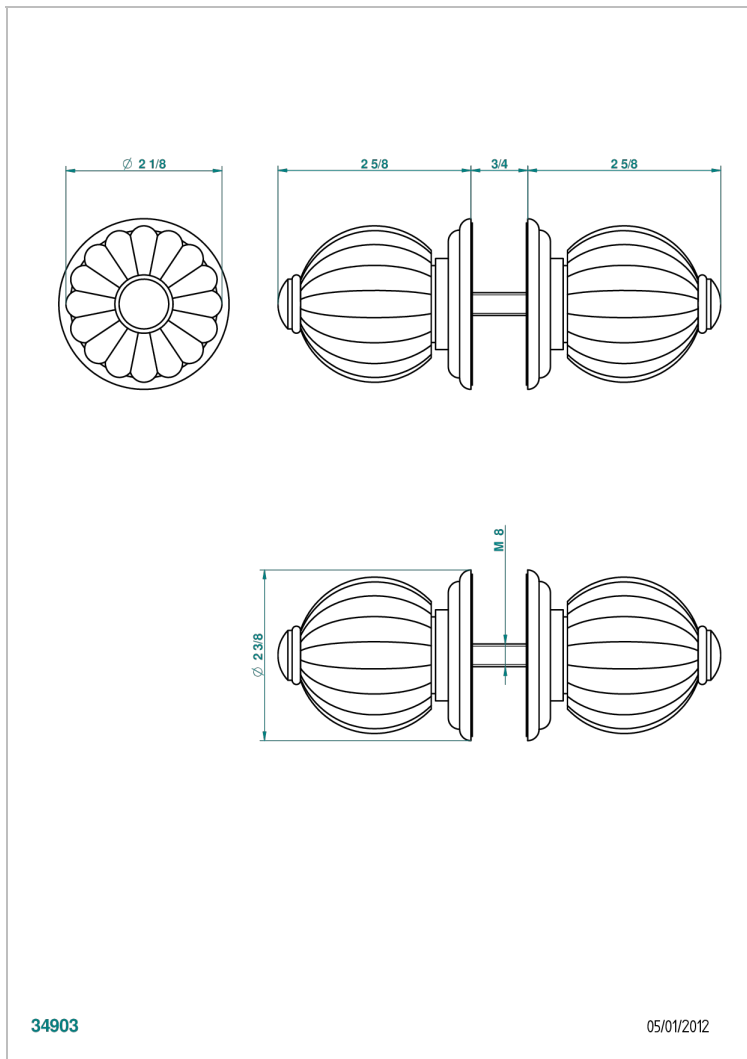

MANDARINE CLEAR CRYSTAL

U1D-638V

大号按钮 (一对)

THG[®]
PARIS

特色

- Mandarin Clear crystal
- 大号按钮 (一对)

可选饰面

Black ceram - D30
Blush PVD - H62
Graphite PVD - H64
Matt Umber PVD - H67
Matt blush PVD - H60
Matt graphite PVD - H65