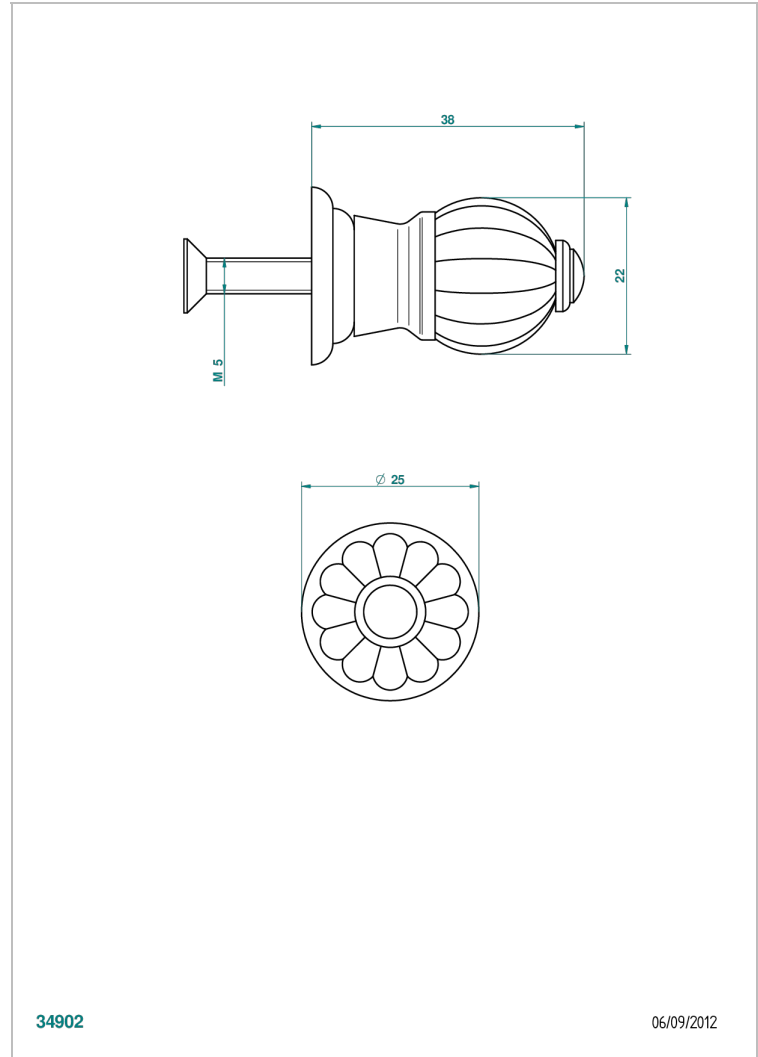

MANDARINE CRISTAL SATINADO

U1E-26BT

Tirador modelo pequeño

THG[®]
PARIS

34902

06/09/2012

CARACTERÍSTICAS

- Mandarine cristal satinado
- Tirador modelo pequeño