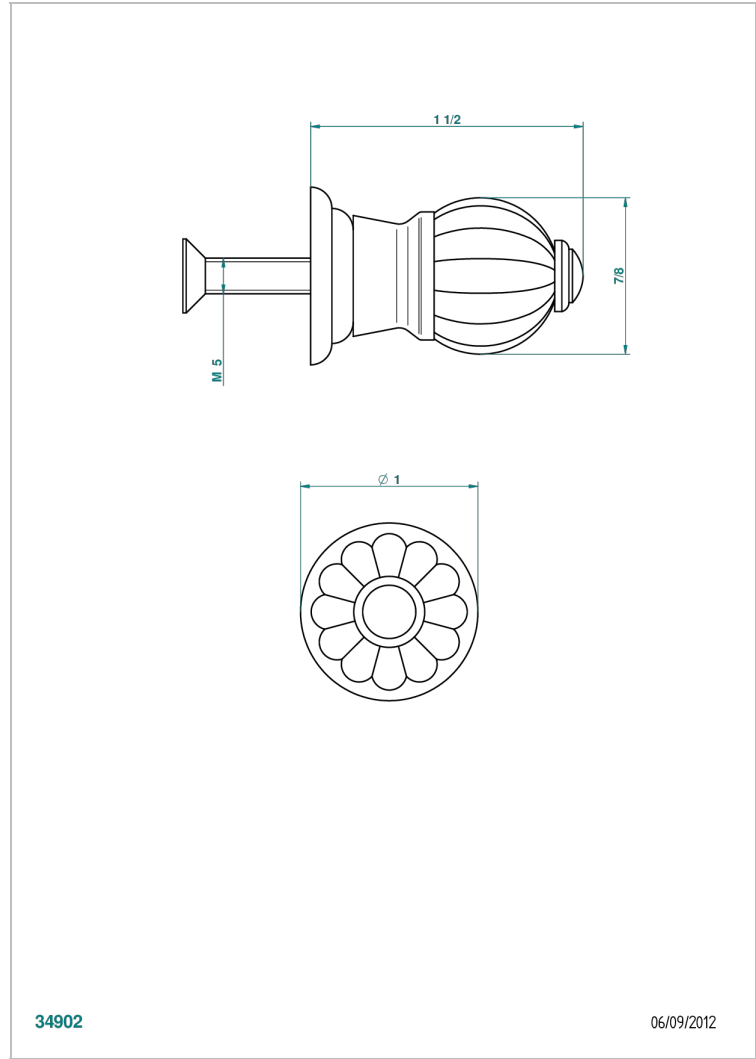

MANDARINE CRISTAL SATINADO

U1E-26BT

Tirador modelo pequeño

THG[®]
PARIS

34902

06/09/2012

CARACTERÍSTICAS

- Mandarine cristal satinado
- Tirador modelo pequeño