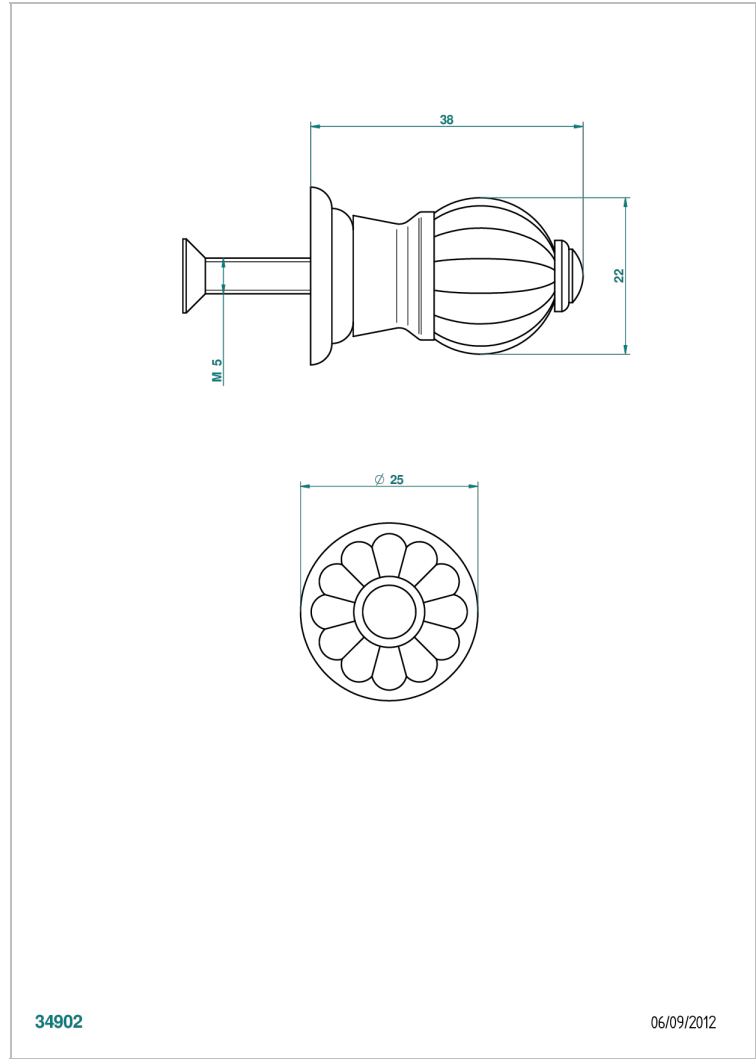

MANDARINE CRISTAL SATINADO

U1E-26BT

Tirador modelo pequeño

THG[®]
PARIS

34902

06/09/2012

CARACTERÍSTICAS

- Mandarine cristal satinado
- Tirador modelo pequeño

ACABADOS DISPONIBLES

Bronce claro - D01
Cerámica negra mate - D30
Cobre viejo mate - H07
Cromo - A02
Cromo / dorado - G02
Cromo mate - C02

Dorado - F01
Dorado mate - F07
Dorado pálido - F30
Dorado pálido mate (sin barniz) - F31
Níquel - B01
Níquel mate - C01