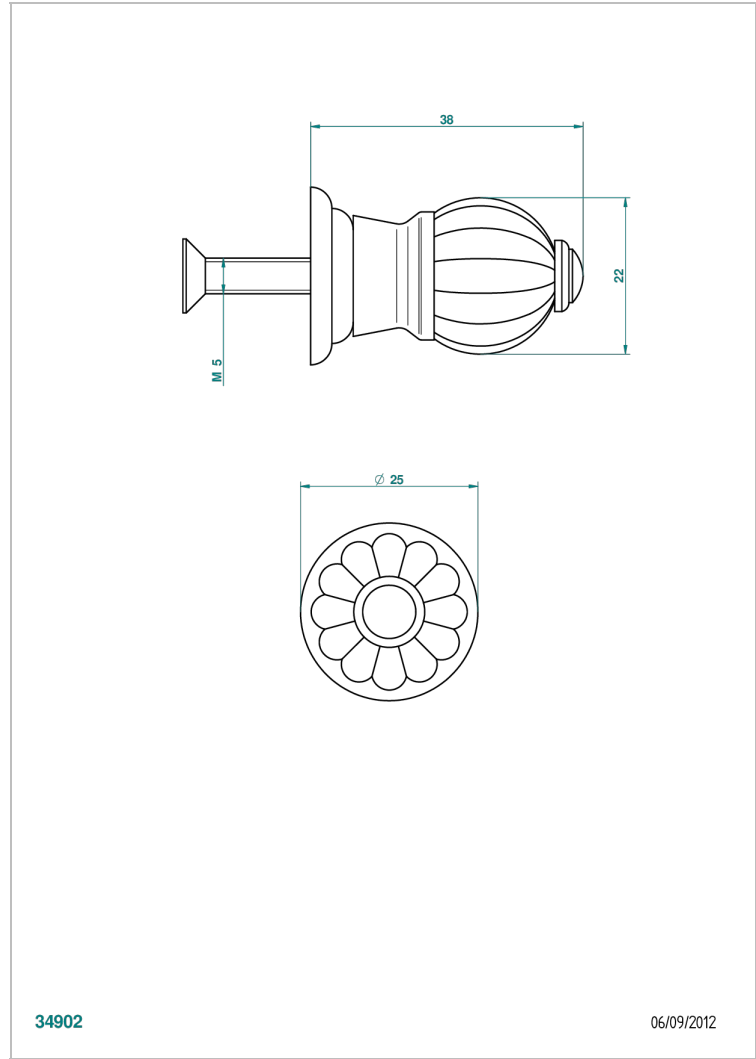

# MANDARINE SATIN CRYSTAL

U1E-26BT

Small size knob

THG<sup>®</sup>  
PARIS

34902

06/09/2012

## CHARACTERISTIC

- Mandarin Satin crystal
- Small size knob