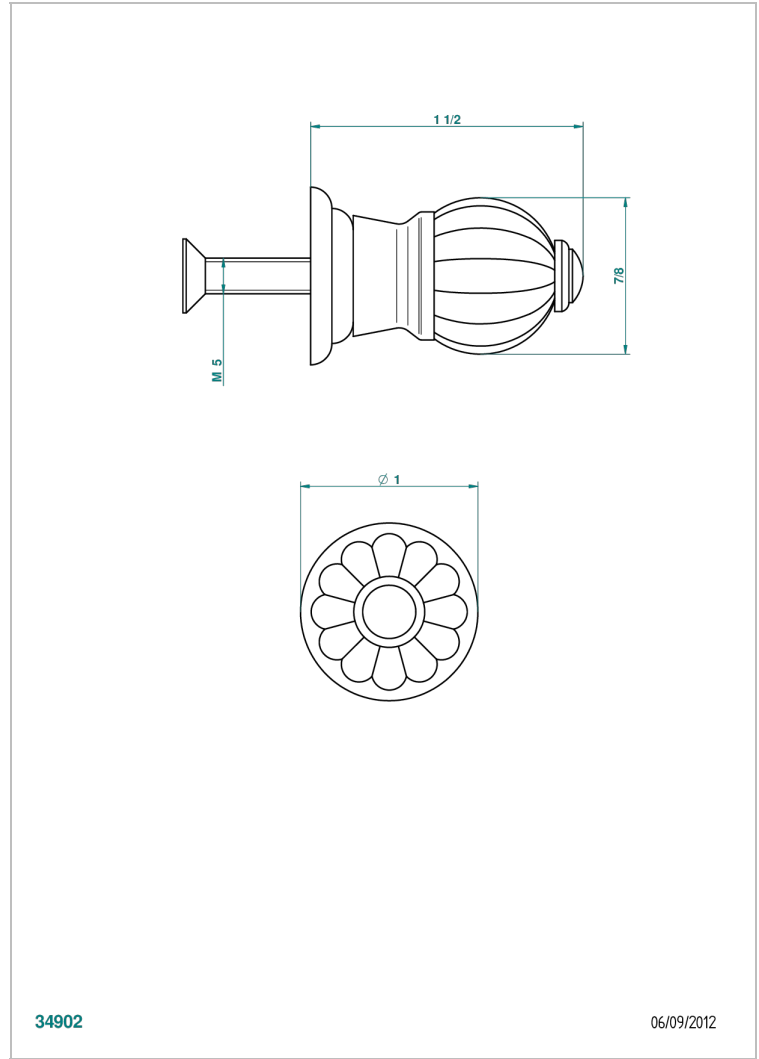

# MANDARINE CRISTAL SATINADO

U1E-26BT

Tirador modelo pequeño

THG<sup>®</sup>  
PARIS

34902

06/09/2012

## CARACTERÍSTICAS

- Mandarine cristal satinado
- Tirador modelo pequeño