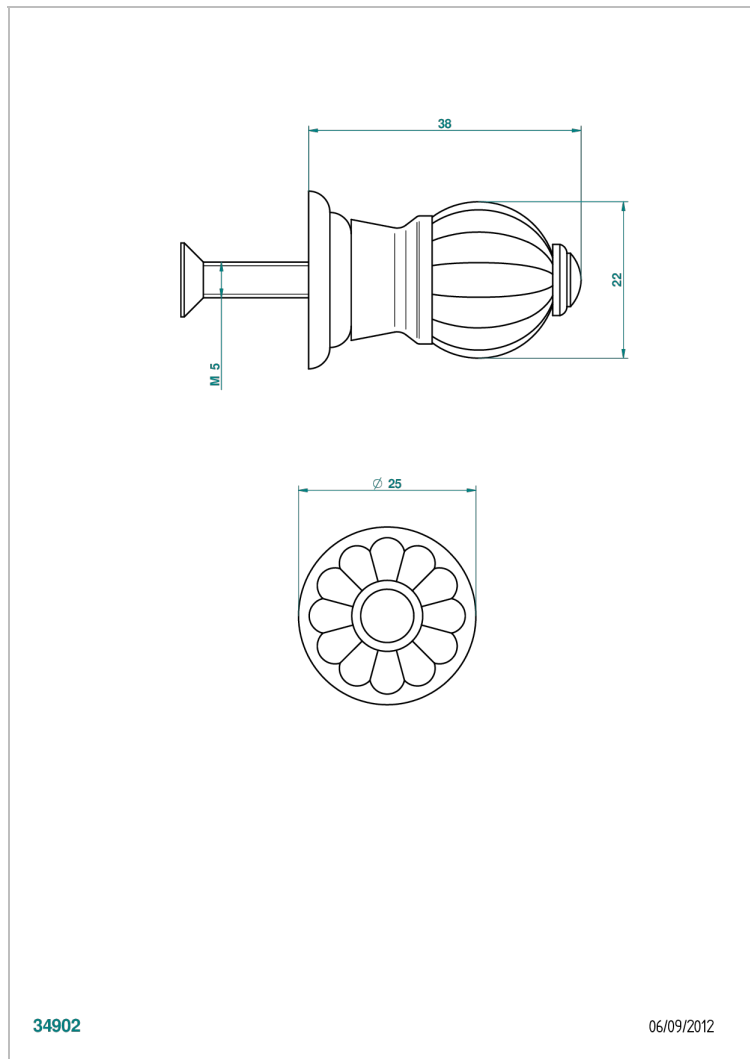

# MANDARINE С САТИНИРОВАННЫМ ХРУСТАЛЕМ

THG<sup>®</sup>  
PARIS

U1E-26BT

Ручка малая

34902

06/09/2012

## ХАРАКТЕРИСТИКИ

- Mandarinе с сатинованным хрусталём
- Ручка малая