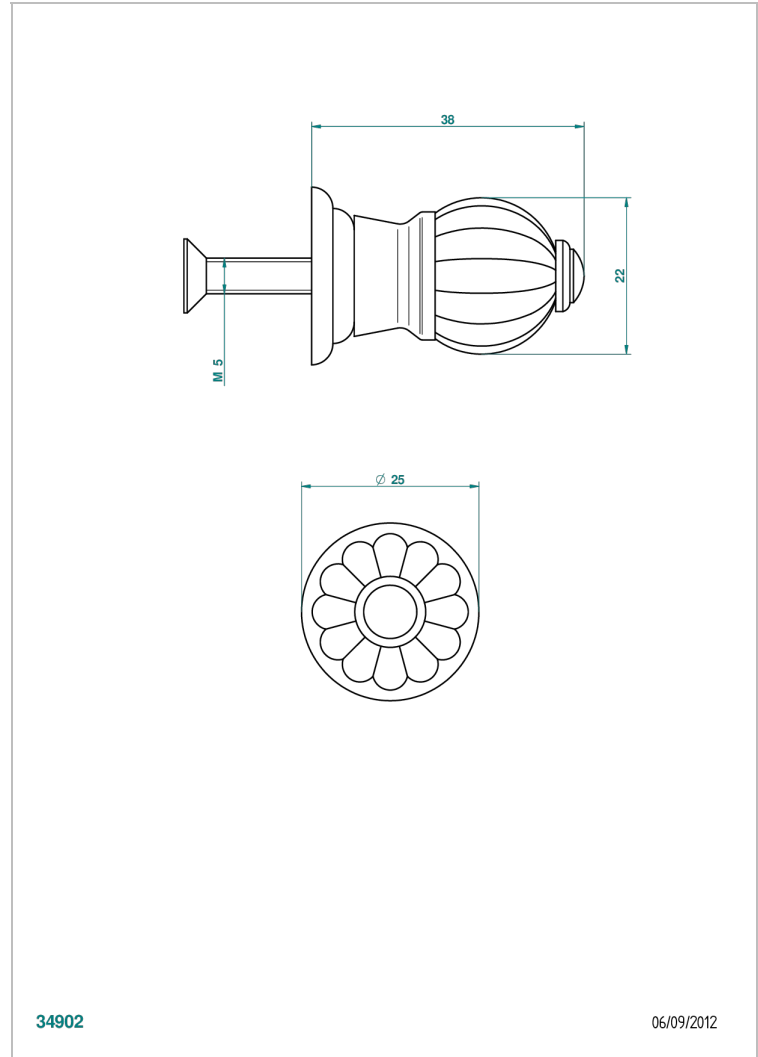

MANDARINE CRISTAL SATINADO

U1E-26BT

Tirador modelo pequeño

THG[®]
PARIS

CARACTERÍSTICAS

- Mandarine cristal satinado
- Tirador modelo pequeño

ACABADOS DISPONIBLES

Bronce claro - D01
Cerámica negra mate - D30
Cobre viejo mate - H07
Cromo - A02
Cromo / dorado - G02
Cromo mate - C02

Dorado - F01
Dorado mate - F07
Dorado pálido - F30
Dorado pálido mate (sin barniz) - F31
Níquel - B01
Níquel mate - C01

Níquel viejo - H28
Pvd blush - H62
Pvd blush mate - H60
Pvd color latón - H49
Pvd color latón mate - H50
Pvd color níquel - H55