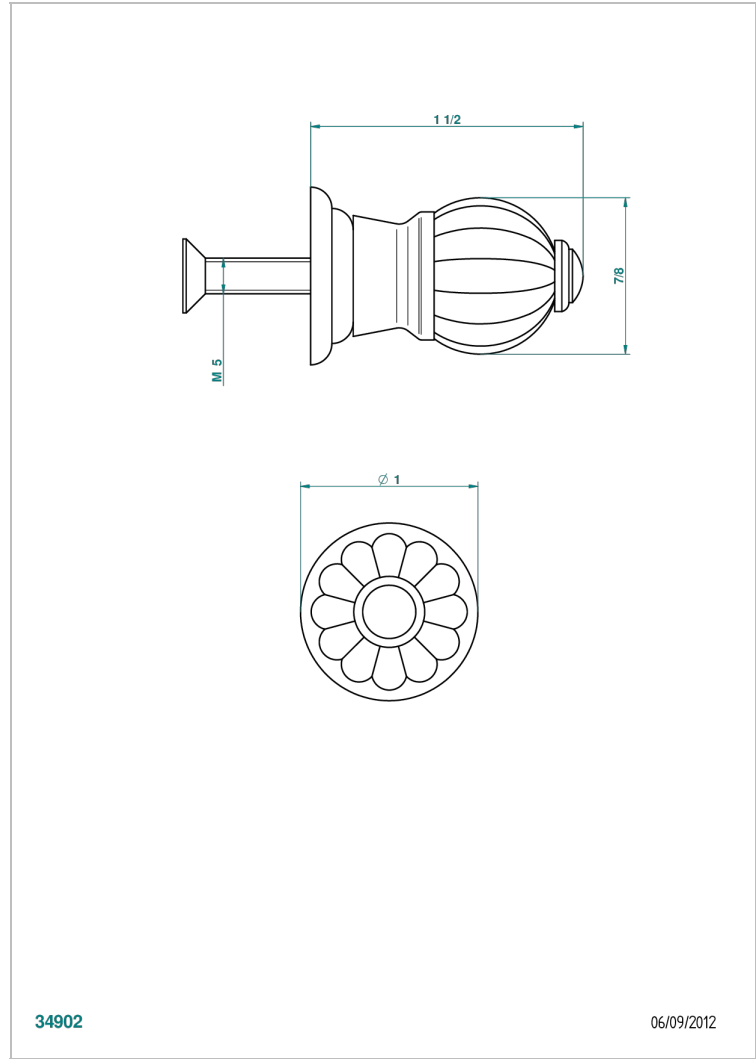

MANDARINE С САТИНИРОВАННЫМ ХРУСТАЛЕМ

U1E-26BT

Ручка малая

THG[®]
PARIS

34902

06/09/2012

ХАРАКТЕРИСТИКИ

- Mandarinе с сатинованным хрусталём
- Ручка малая