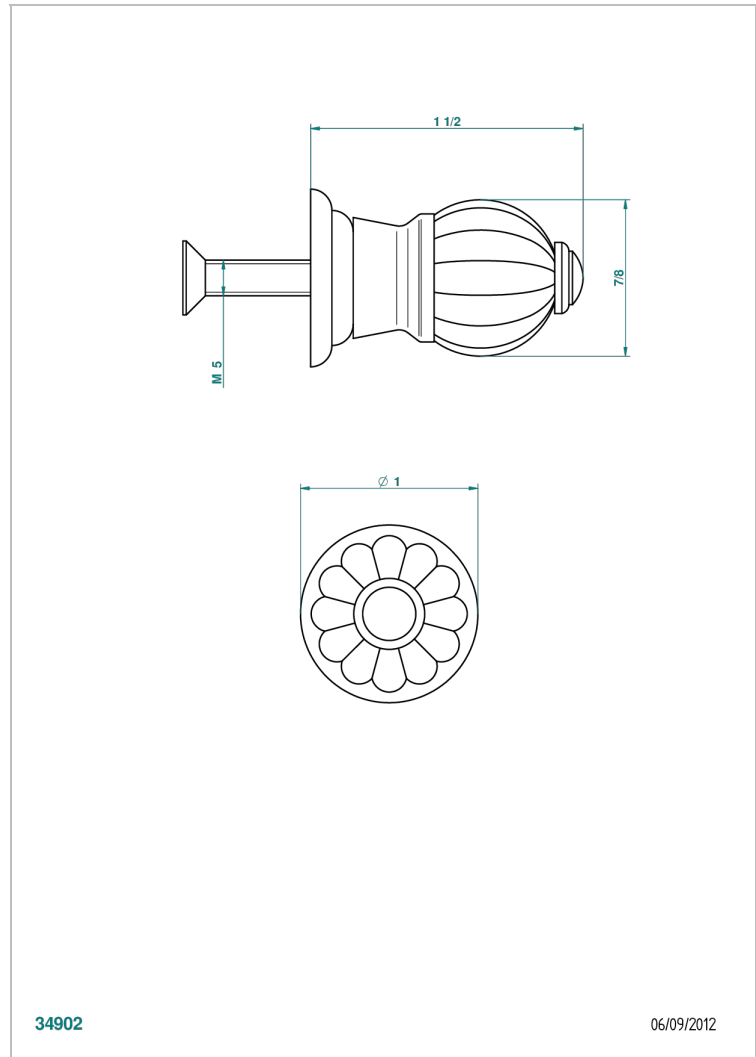

MANDARINE CRISTAL SATINADO

U1E-26BT

Tirador modelo pequeño

THG[®]
PARIS

34902

06/09/2012

CARACTERÍSTICAS

- Mandarine cristal satinado
- Tirador modelo pequeño