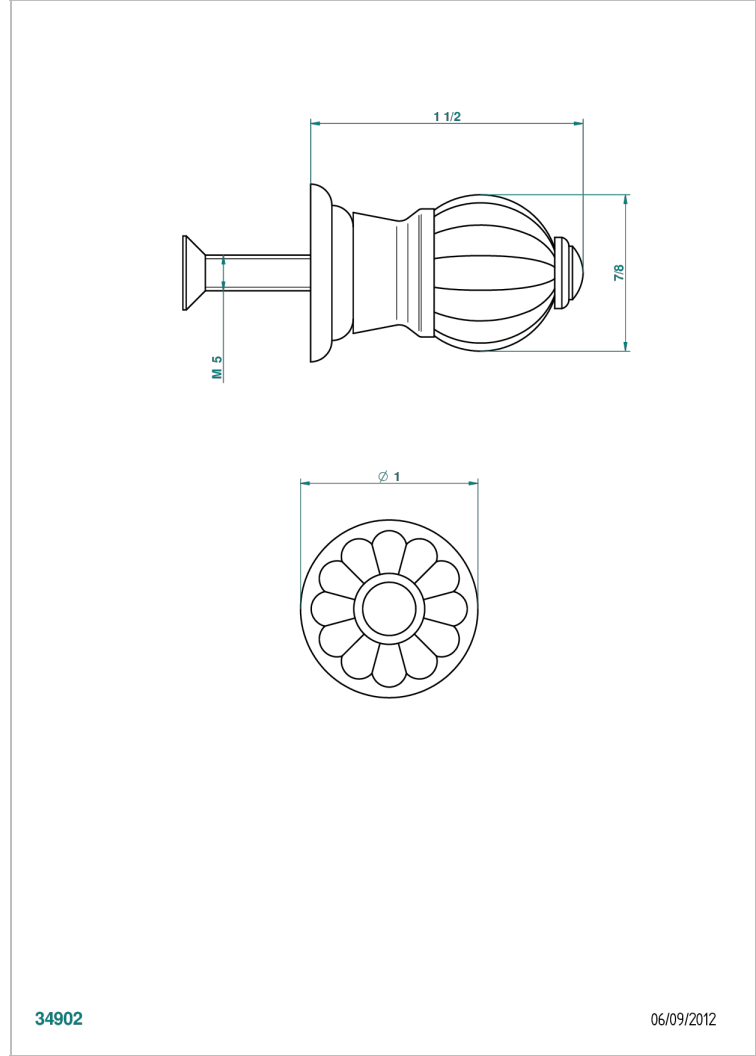

MANDARINE SATIN CRYSTAL

U1E-26BT

小号按钮

THG[®]
PARIS

34902

06/09/2012

特色

- Mandarin Satin crystal
- 小号按钮