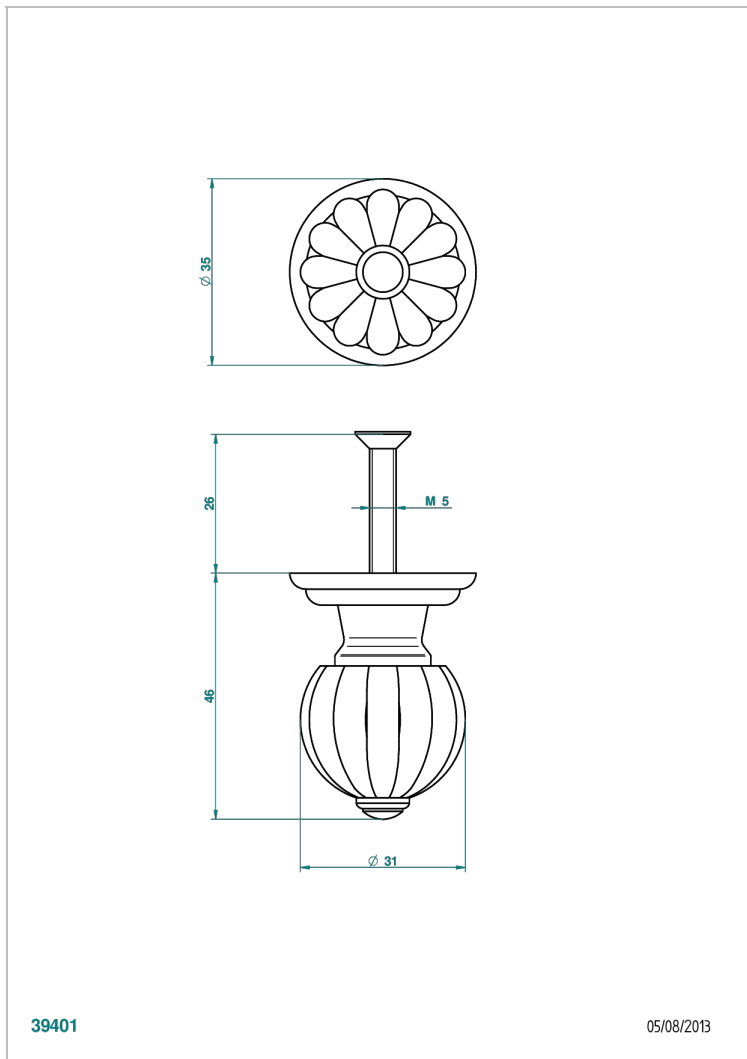

MANDARINE CRISTAL SATINADO

U1E-26BP

Tirador medio modelo

THG[®]
PARIS

39401

05/08/2013

CARACTERÍSTICAS

- Mandarine cristal satinado
- Tirador medio modelo

ACABADOS DISPONIBLES

Bronce claro - D01
Cerámica negra mate - D30
Cobre viejo mate - H07
Cromo - A02
Cromo / dorado - G02
Cromo mate - C02

Dorado - F01
Dorado mate - F07
Dorado pálido - F30
Dorado pálido mate (sin barniz) - F31
Níquel - B01
Níquel mate - C01

Níquel viejo - H28
Pvd blush - H62
Pvd blush mate - H60
Pvd color latón - H49
Pvd color latón mate - H50
Pvd color níquel - H55

Pvd color níquel mate - H56
Pvd color oro - H52
Pvd color oro mate - H53
Pvd grafito - H64
Pvd grafito mate - H65
Pvd marrón bronce - F33