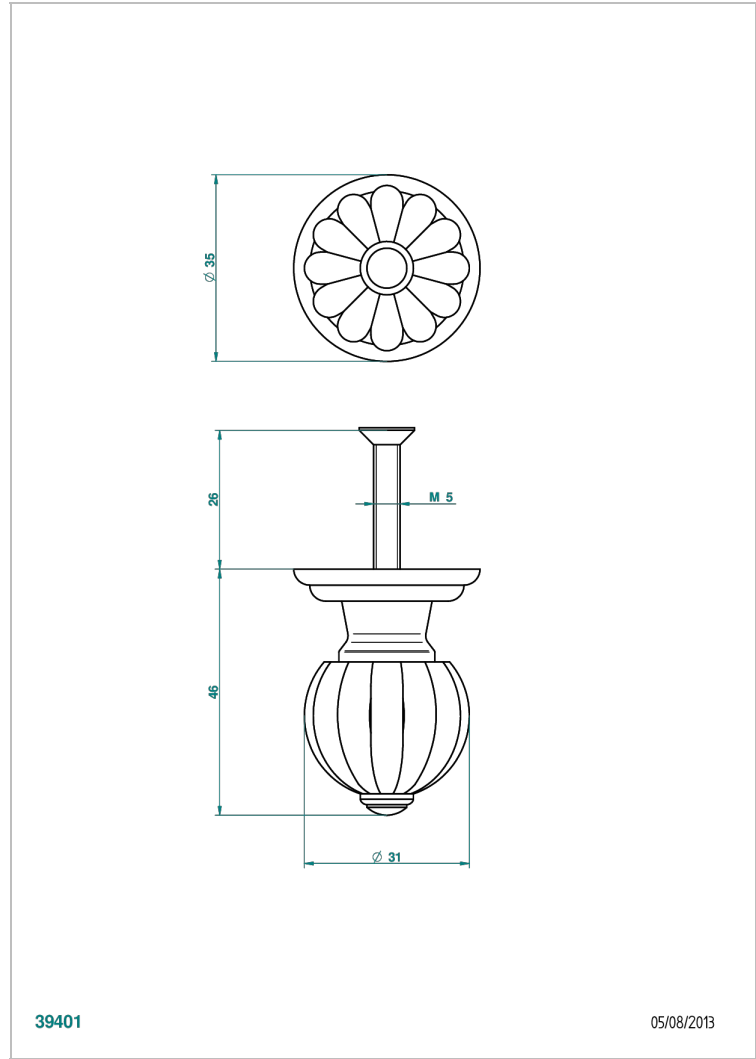

# MANDARINE SATINY CRYSTAL

U1E-26BP

Medium size knob

THG<sup>®</sup>  
PARIS

39401

05/08/2013

## CHARACTERISTIC

- Mandarin Satiny crystal
- Medium size knob