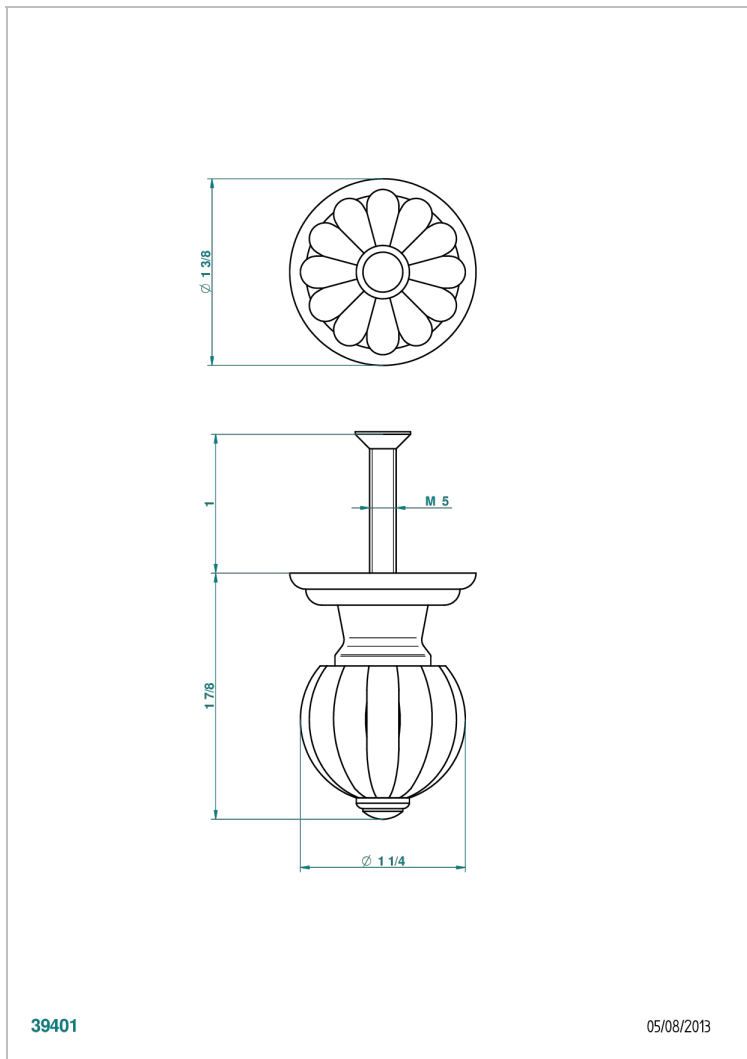

MANDARINE CRISTAL SATINADO

U1E-26BP

Tirador medio modelo

THG[®]
PARIS

CARACTERÍSTICAS

- Mandarine cristal satinado
- Tirador medio modelo

ACABADOS DISPONIBLES

Bronce claro - D01
Cerámica negra mate - D30
Cobre viejo mate - H07
Cromo - A02
Cromo / dorado - G02
Cromo mate - C02

Dorado - F01
Dorado mate - F07
Dorado pálido - F30
Dorado pálido mate (sin barniz) - F31
Níquel - B01
Níquel mate - C01

Níquel viejo - H28
Pvd blush - H62
Pvd blush mate - H60
Pvd color latón - H49
Pvd color latón mate - H50
Pvd color níquel - H55