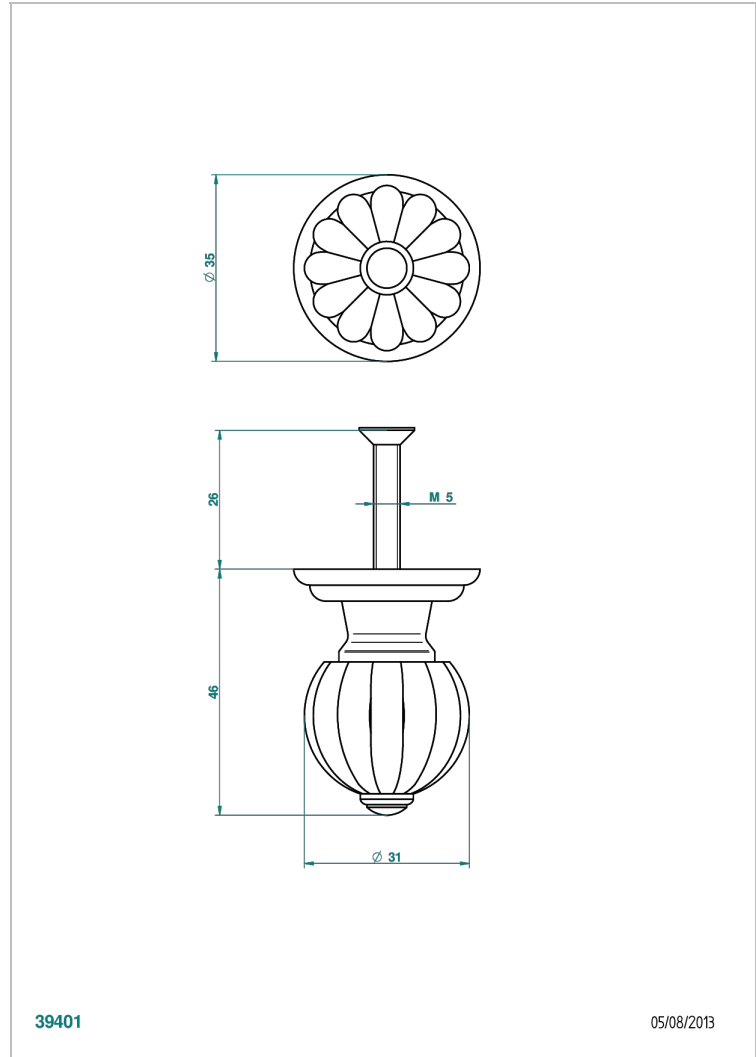

MANDARINE CRISTAL SATINADO

U1E-26BP

Tirador medio modelo

THG[®]
PARIS

39401

05/08/2013

CARACTERÍSTICAS

- Mandarine cristal satinado
- Tirador medio modelo

ACABADOS DISPONIBLES

Bronce claro - D01
Cerámica negra mate - D30
Cobre viejo mate - H07
Cromo - A02
Cromo / dorado - G02
Cromo mate - C02

Dorado - F01
Dorado mate - F07
Dorado pálido - F30
Dorado pálido mate (sin barniz) - F31
Níquel - B01
Níquel mate - C01