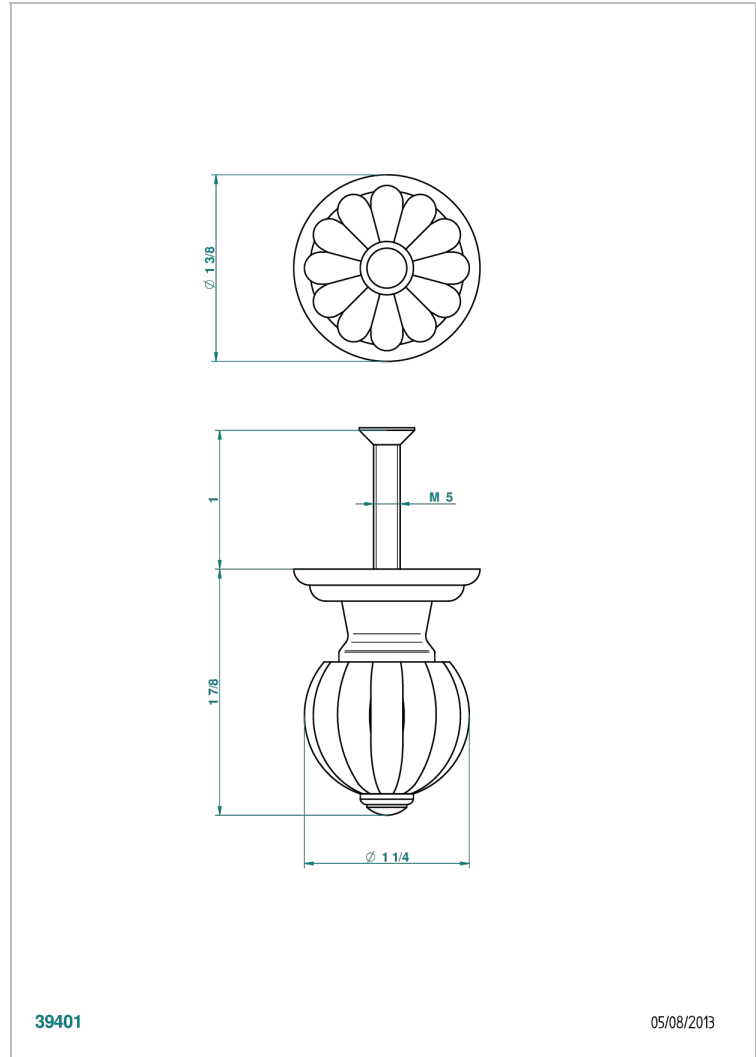

# MANDARINE CRISTAL SATINADO

U1E-26BP

Tirador medio modelo

THG<sup>®</sup>  
PARIS

## CARACTERÍSTICAS

- Mandarine cristal satinado
- Tirador medio modelo