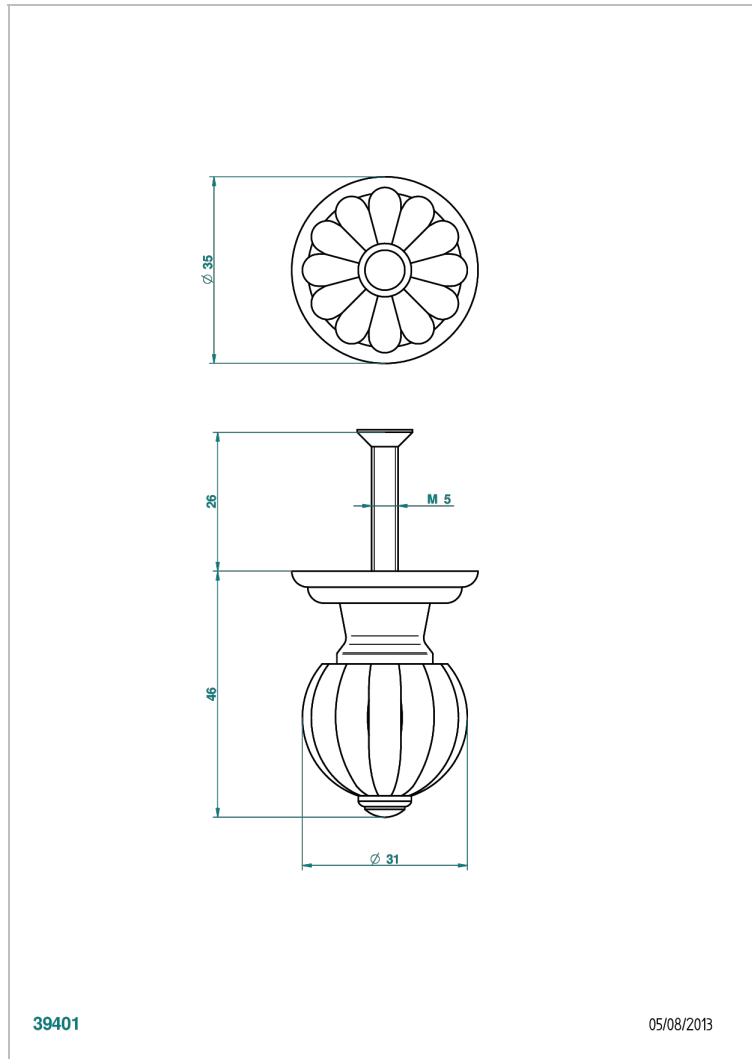

MANDARINE С САТИНИРОВАННЫМ ХРУСТАЛЕМ

U1E-26BP

Ручка среднего размера

THG[®]
PARIS

39401

05/08/2013

ХАРАКТЕРИСТИКИ

- Mandarin с сатинированным хрусталём
- Ручка среднего размера

ДОСТУПНЫЕ ВАРИАНТЫ ПОКРЫТИЙ

Black ceram - D30
Blush PVD - H62
Graphite PVD - H64
Matt Umber PVD - H67
Matt blush PVD - H60
Matt graphite PVD - H65

Umber PVD - H66
Бронза - D01
Золото - F01
Матовая красная старинная медь - H07
Матовое золото - F07
Матовое светлое золото - F31