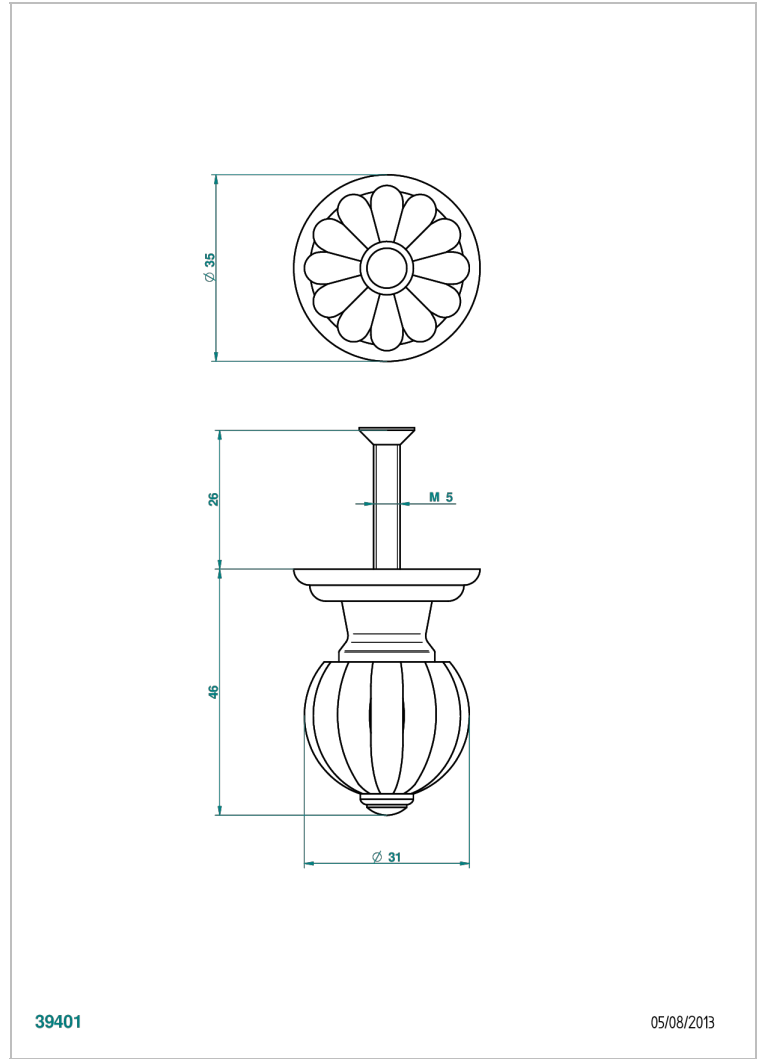

MANDARINE SATIN CRYSTAL

U1E-26BP

中号按钮

THG[®]
PARIS

特色

- Mandarin Satin crystal
- 中号按钮

可选饰面

Black ceram - D30
Blush PVD - H62
Graphite PVD - H64
Matt Umber PVD - H67
Matt blush PVD - H60
Matt graphite PVD - H65