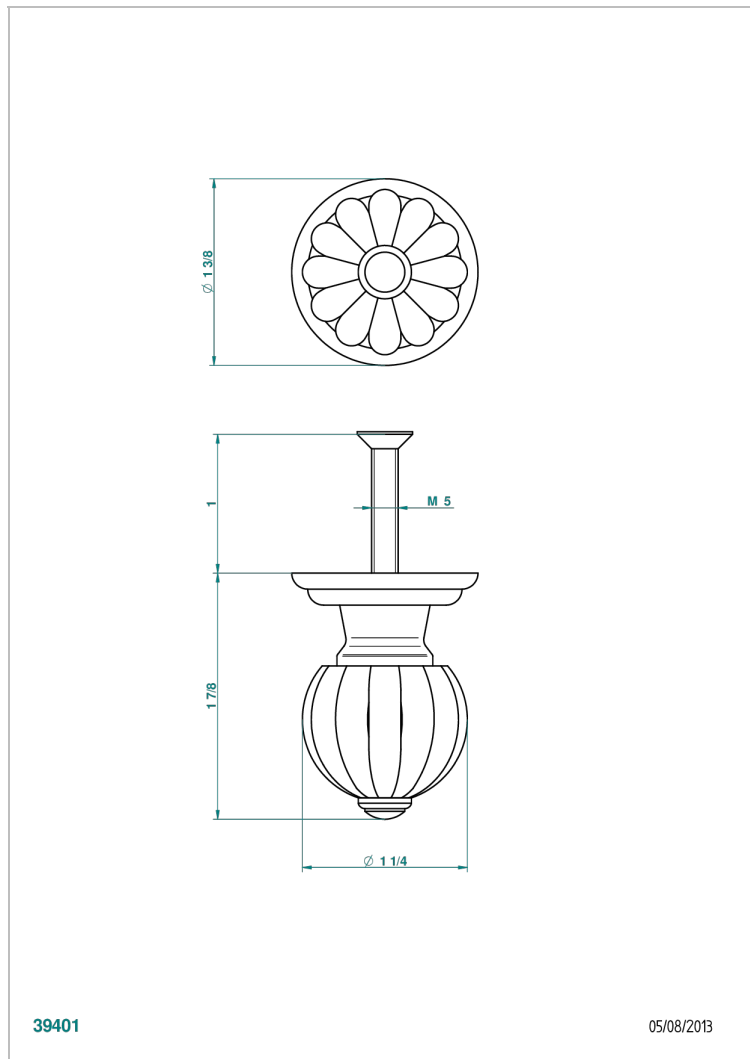

MANDARINE С САТИНИРОВАННЫМ ХРУСТАЛЕМ

U1E-26BP

Ручка среднего размера

THG[®]
PARIS

39401

05/08/2013

ХАРАКТЕРИСТИКИ

- Mandarin с сатинированным хрусталём
- Ручка среднего размера

ДОСТУПНЫЕ ВАРИАНТЫ ПОКРЫТИЙ

Black ceram - D30
Blush PVD - H62
Graphite PVD - H64
Matt Umber PVD - H67
Matt blush PVD - H60
Matt graphite PVD - H65

Umber PVD - H66
Бронза - D01
Золото - F01
Матовая красная старинная медь - H07
Матовое золото - F07
Матовое светлое золото - F31