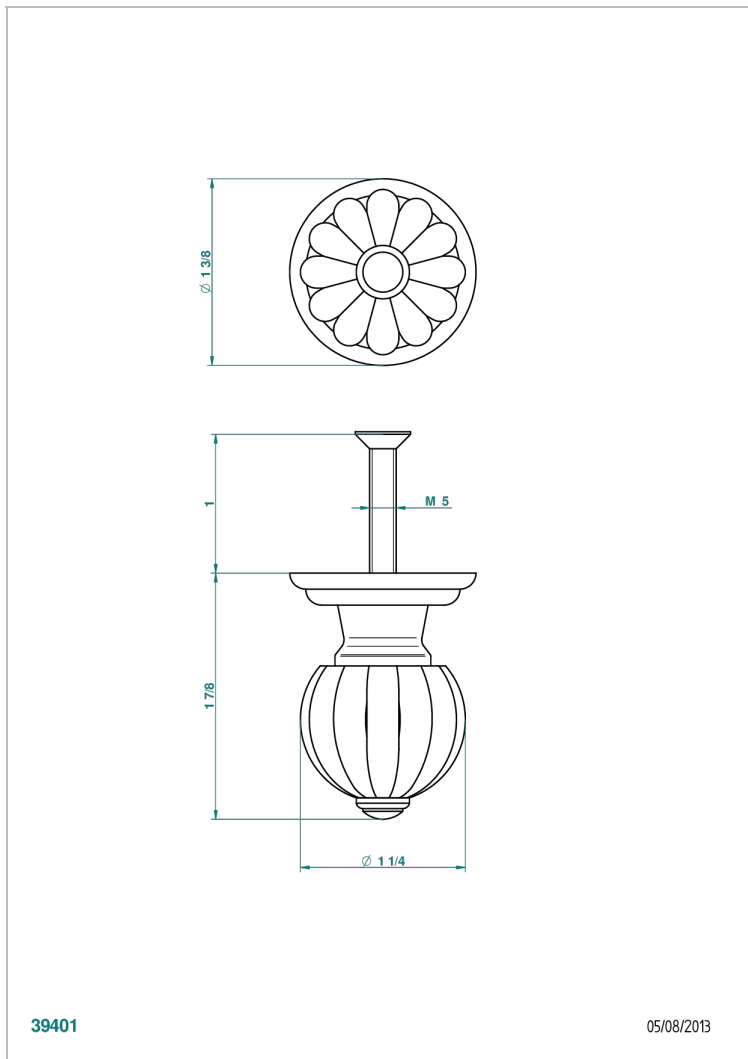

MANDARINE CRISTAL SATINADO

U1E-26BP

Tirador medio modelo

THG[®]
PARIS

CARACTERÍSTICAS

- Mandarine cristal satinado
- Tirador medio modelo

ACABADOS DISPONIBLES

Bronce claro - D01
Cerámica negra mate - D30
Cobre viejo mate - H07
Cromo - A02
Cromo / dorado - G02
Cromo mate - C02

Dorado - F01
Dorado mate - F07
Dorado pálido - F30
Dorado pálido mate (sin barniz) - F31
Níquel - B01
Níquel mate - C01

Níquel viejo - H28
Pvd blush - H62
Pvd blush mate - H60
Pvd color latón - H49
Pvd color latón mate - H50
Pvd color níquel - H55