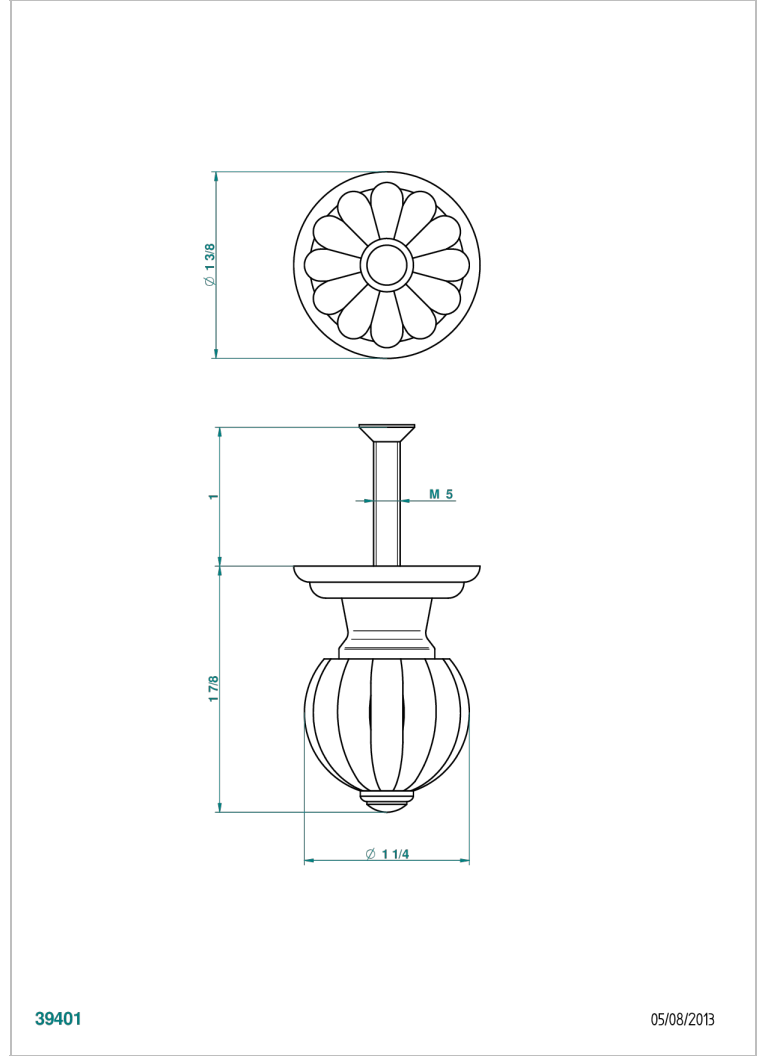

MANDARINE SATIN CRYSTAL

U1E-26BP

中号按钮

THG[®]
PARIS

39401

05/08/2013

特色

- Mandarin Satin crystal
- 中号按钮

可选饰面

Black ceram - D30
Blush PVD - H62
Graphite PVD - H64
Matt Umber PVD - H67
Matt blush PVD - H60
Matt graphite PVD - H65

PVD哑光棕铜 - F34
PVD哑光金 - H53
PVD哑光铜 - H50
PVD哑光镍 - H56
PVD抛光铜 - H49
PVD棕铜 - F33

PVD金色 - H52
PVD镍 - H55
Umber PVD - H66
哑光复古铜 - H07
哑光浅金 - F31
哑光金 - F07