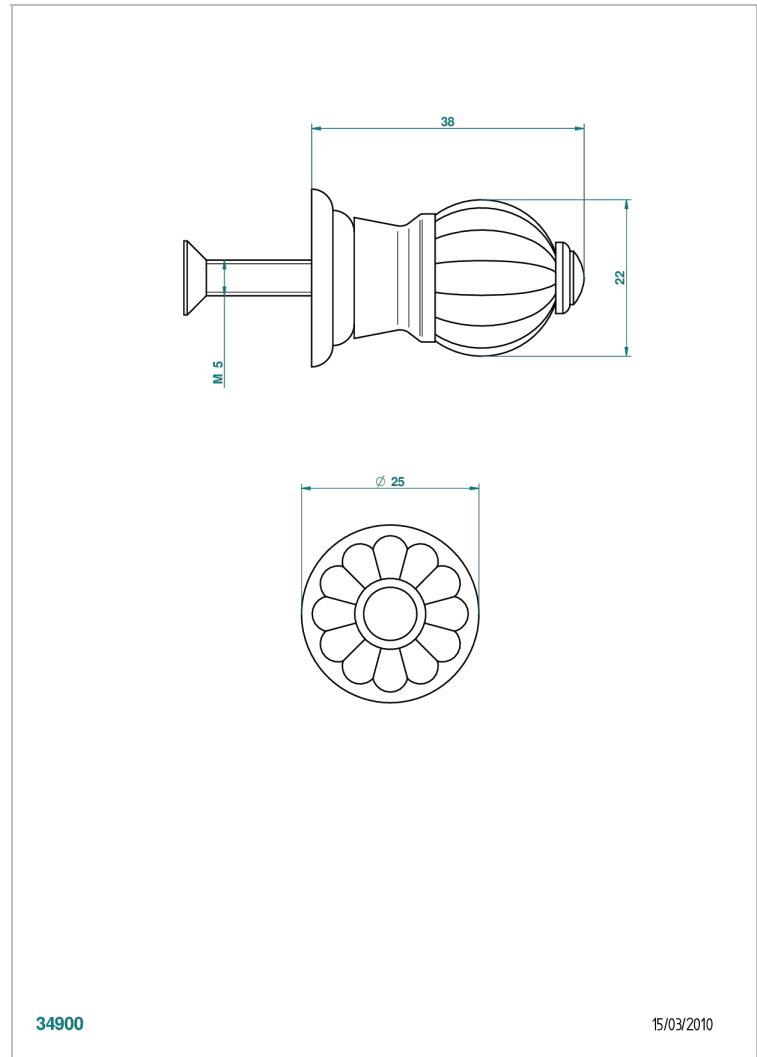

# MANDARINE CRISTAL CLAIR

U1D-26BT

Bouton petit modèle

THG<sup>®</sup>  
PARIS

## CARACTÉRISTIQUES

- Mandarin Cristal clair
- Bouton petit modèle