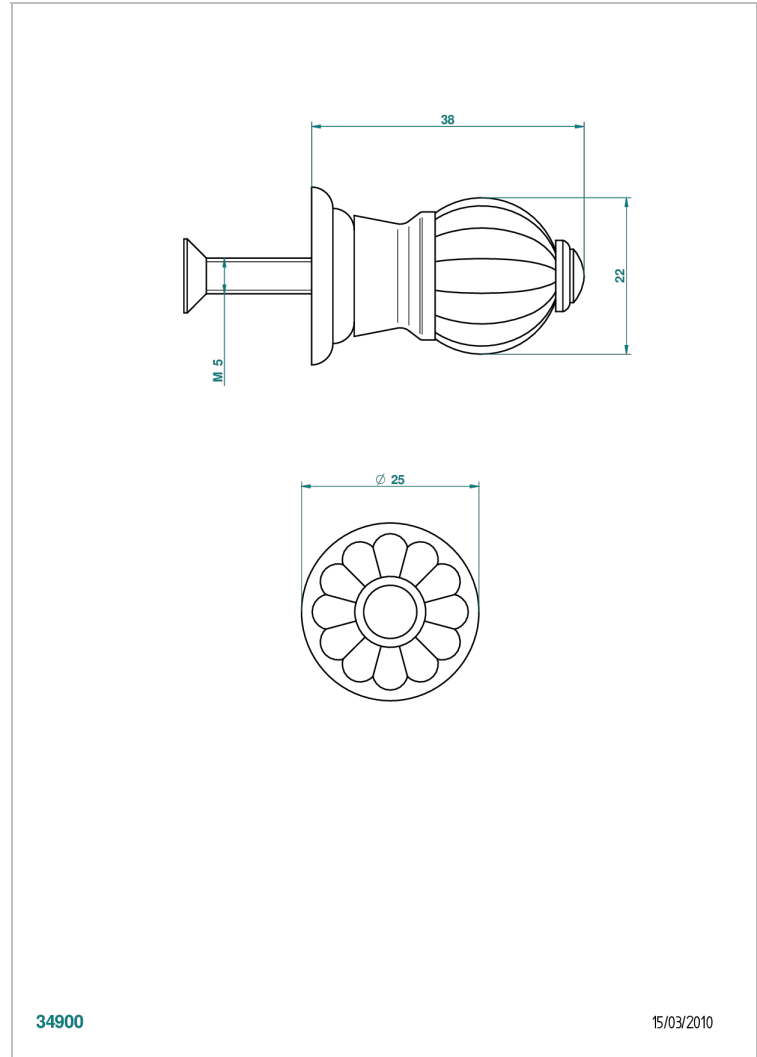

# MANDARINE CLEAR CRYSTAL

U1D-26BT

Small size knob

THG<sup>®</sup>  
PARIS

34900

15/03/2010

## CHARACTERISTIC

- Mandarin Clear crystal
- Small size knob