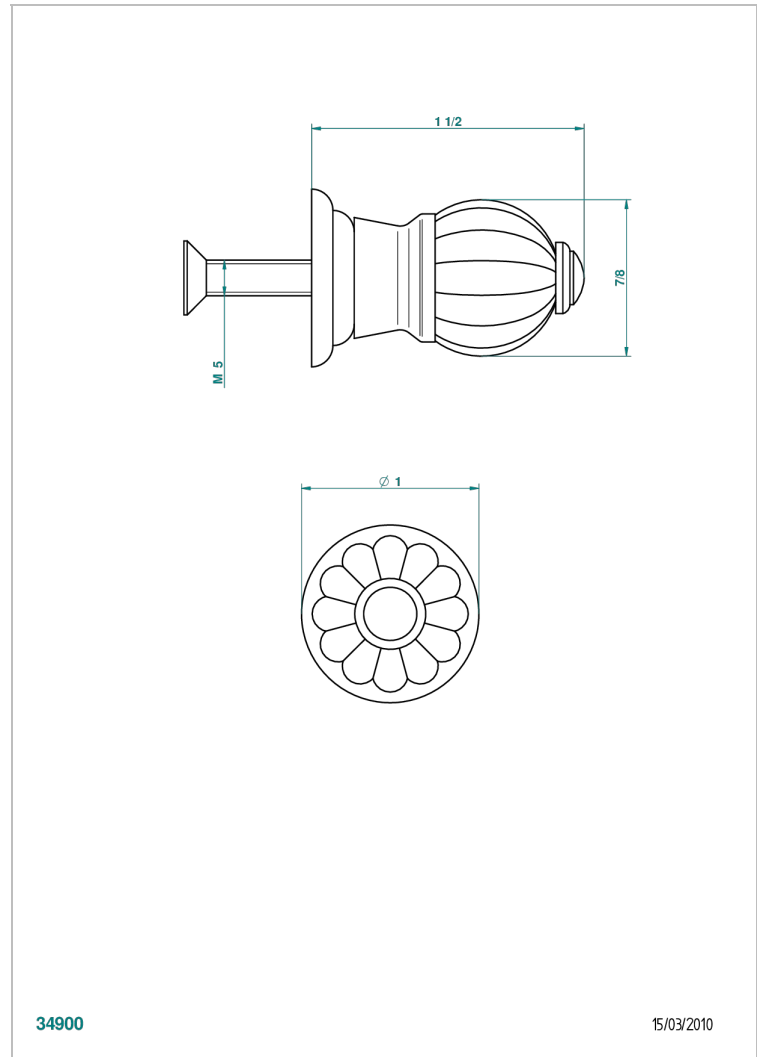

# MANDARINE CRISTAL CLAIR

U1D-26BT

Bouton petit modèle

THG<sup>®</sup>  
PARIS

## CARACTÉRISTIQUES

- Mandarin Cristal clair
- Bouton petit modèle