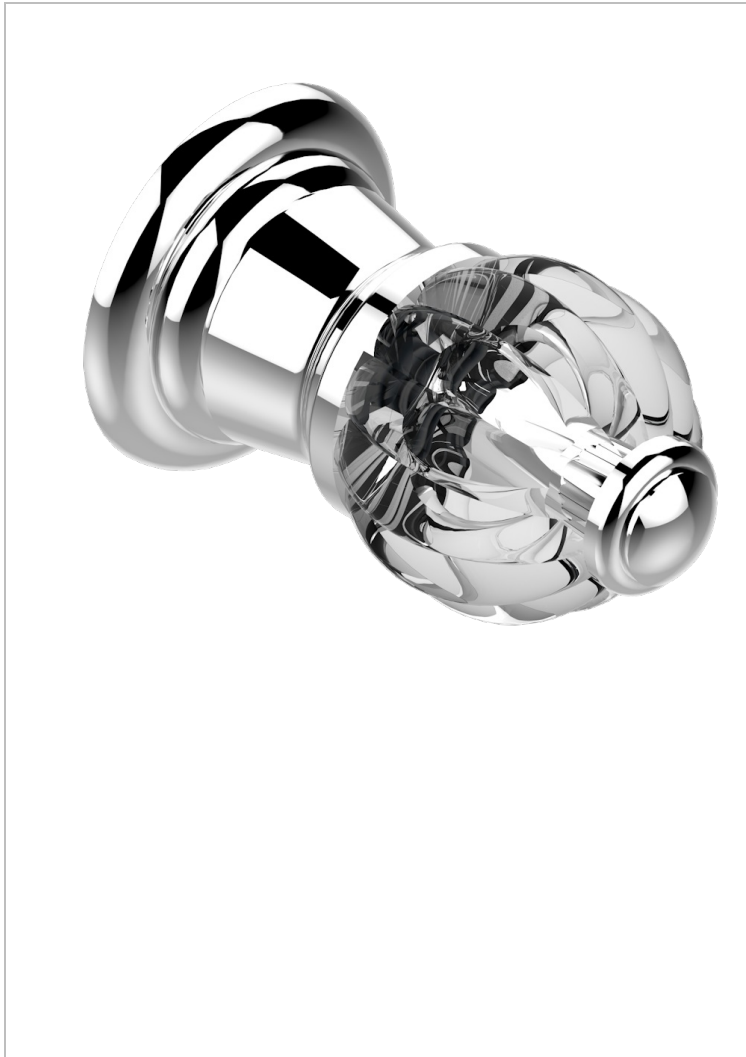

# MANDARINE CRISTAL CLAIR

U1D-26BT

Bouton petit modèle

THG<sup>®</sup>  
PARIS

## CARACTÉRISTIQUES

- Mandarin Cristal clair
- Bouton petit modèle

## FINITIONS DISPONIBLES

Bronze clair - D01  
Chromé - A02  
Chromé / doré - G02  
Chromé mat - C02  
Doré brillant - F01  
Doré mat - F07

Nickel brillant - B01  
Nickel mat - C01  
Noir mat céramique - D30  
Or pâle - F30  
Or pâle mat - F31  
Pvd blush - H62