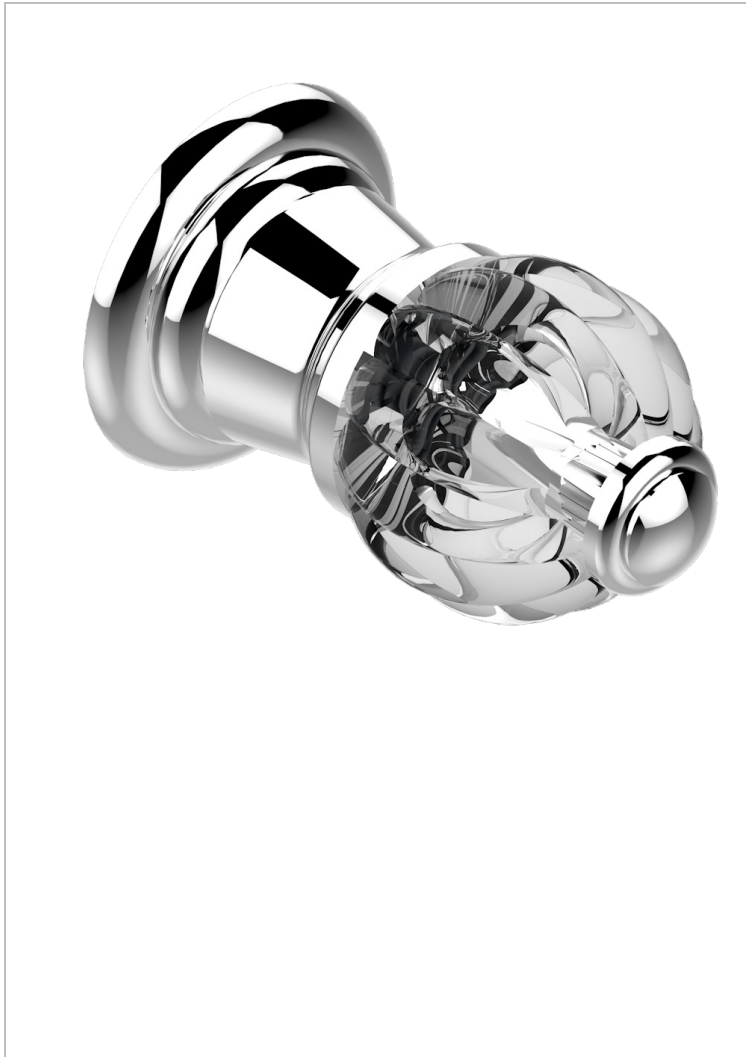

MANDARINE CRISTAL CLAIR

U1D-26BT

Bouton petit modèle

THG[®]
PARIS

CARACTÉRISTIQUES

- Mandarin Cristal clair
- Bouton petit modèle

FINITIONS DISPONIBLES

Bronze clair - D01
Chromé - A02
Chromé / doré - G02
Chromé mat - C02
Doré brillant - F01
Doré mat - F07

Nickel brillant - B01
Nickel mat - C01
Noir mat céramique - D30
Or pâle - F30
Or pâle mat - F31
Pvd blush - H62

Pvd blush mat - H60
Pvd couleur bronze brown - F33
Pvd couleur bronze brown - mat - F34
Pvd couleur doré - H52
Pvd couleur doré mat - H53
Pvd couleur laiton - H49