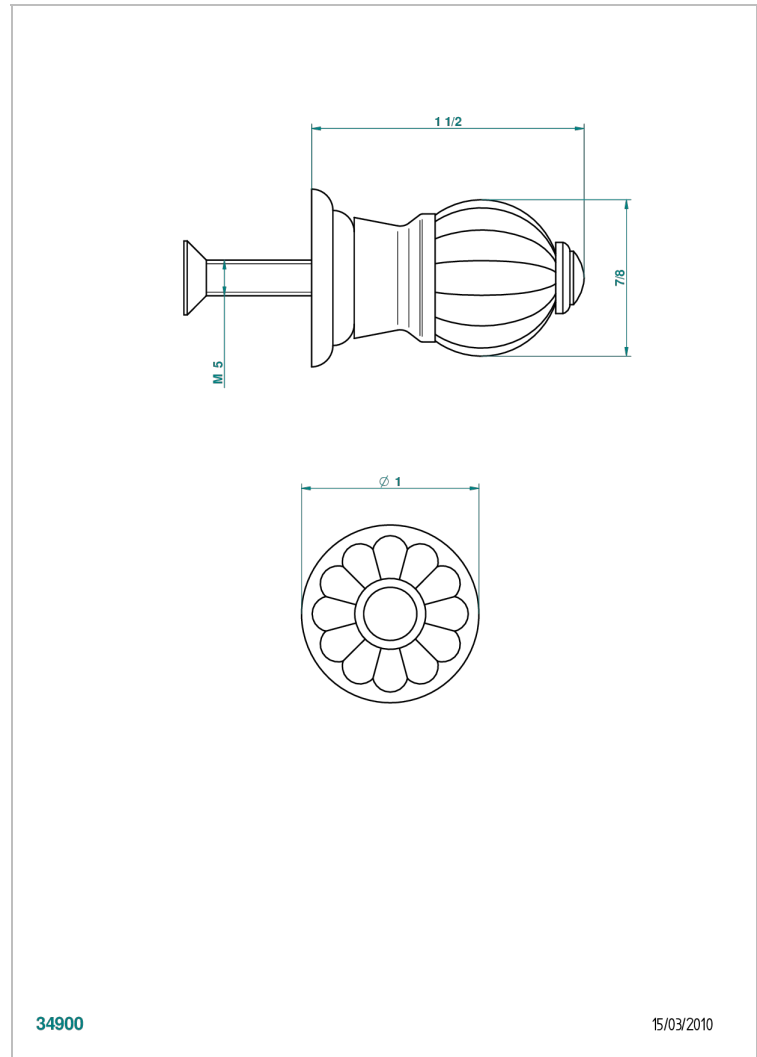

MANDARINE CRISTAL CLAIR

U1D-26BT

Bouton petit modèle

THG[®]
PARIS

CARACTÉRISTIQUES

- Mandarin Cristal clair
- Bouton petit modèle

FINITIONS DISPONIBLES

Bronze clair - D01
Chromé - A02
Chromé / doré - G02
Chromé mat - C02
Doré brillant - F01
Doré mat - F07

Nickel brillant - B01
Nickel mat - C01
Noir mat céramique - D30
Or pâle - F30
Or pâle mat - F31
Pvd blush - H62

Pvd blush mat - H60
Pvd couleur bronze brown - F33
Pvd couleur bronze brown - mat - F34
Pvd couleur doré - H52
Pvd couleur doré mat - H53
Pvd couleur laiton - H49