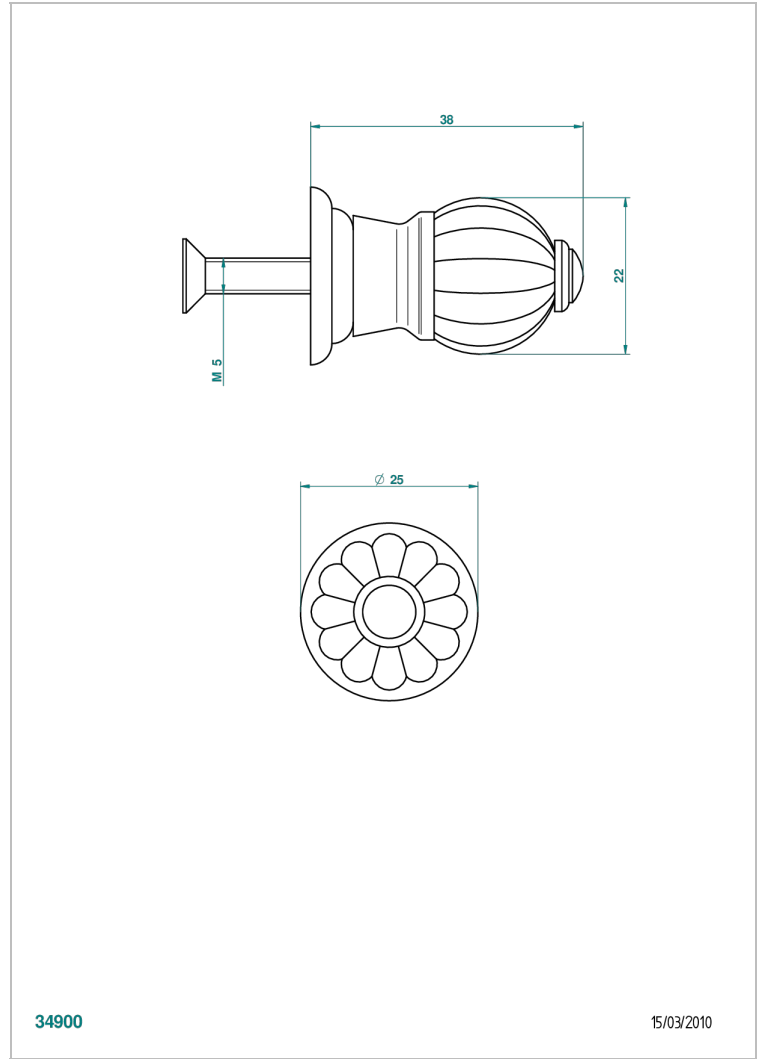

# MANDARINE CRISTAL CLARO

U1D-26BT

Tirador modelo pequeño

THG<sup>®</sup>  
PARIS

34900

15/03/2010

## CARACTERÍSTICAS

- Mandarine cristal claro
- Tirador modelo pequeño