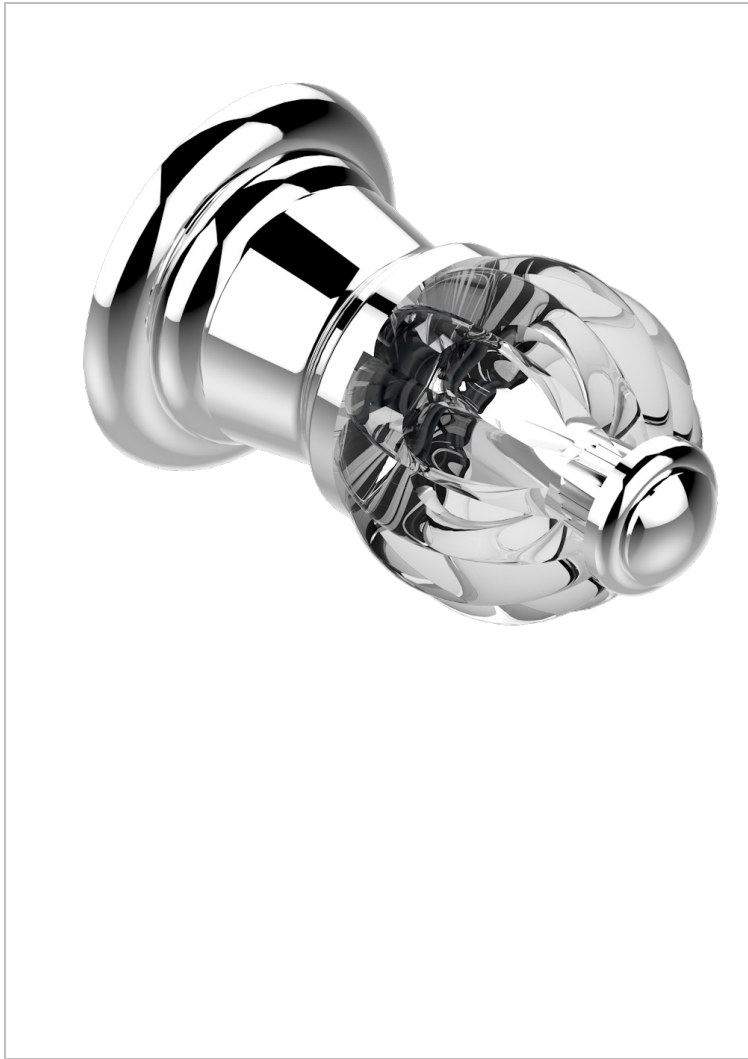

# MANDARINE CRISTAL CLARO

U1D-26BT

Tirador modelo pequeño

THG<sup>®</sup>  
PARIS

34900

15/03/2010

## CARACTERÍSTICAS

- Mandarine cristal claro
- Tirador modelo pequeño

## ACABADOS DISPONIBLES

Bronce claro - D01  
Cerámica negra mate - D30  
Cobre viejo mate - H07  
Cromo - A02  
Cromo / dorado - G02  
Cromo mate - C02

Dorado - F01  
Dorado mate - F07  
Dorado pálido - F30  
Dorado pálido mate (sin barniz) - F31  
Níquel - B01  
Níquel mate - C01

Níquel viejo - H28  
Pvd blush - H62  
Pvd blush mate - H60  
Pvd color latón - H49  
Pvd color latón mate - H50  
Pvd color níquel - H55

Pvd color níquel mate - H56  
Pvd color oro - H52  
Pvd color oro mate - H53  
Pvd grafito - H64  
Pvd grafito mate - H65  
Pvd marrón bronce - F33