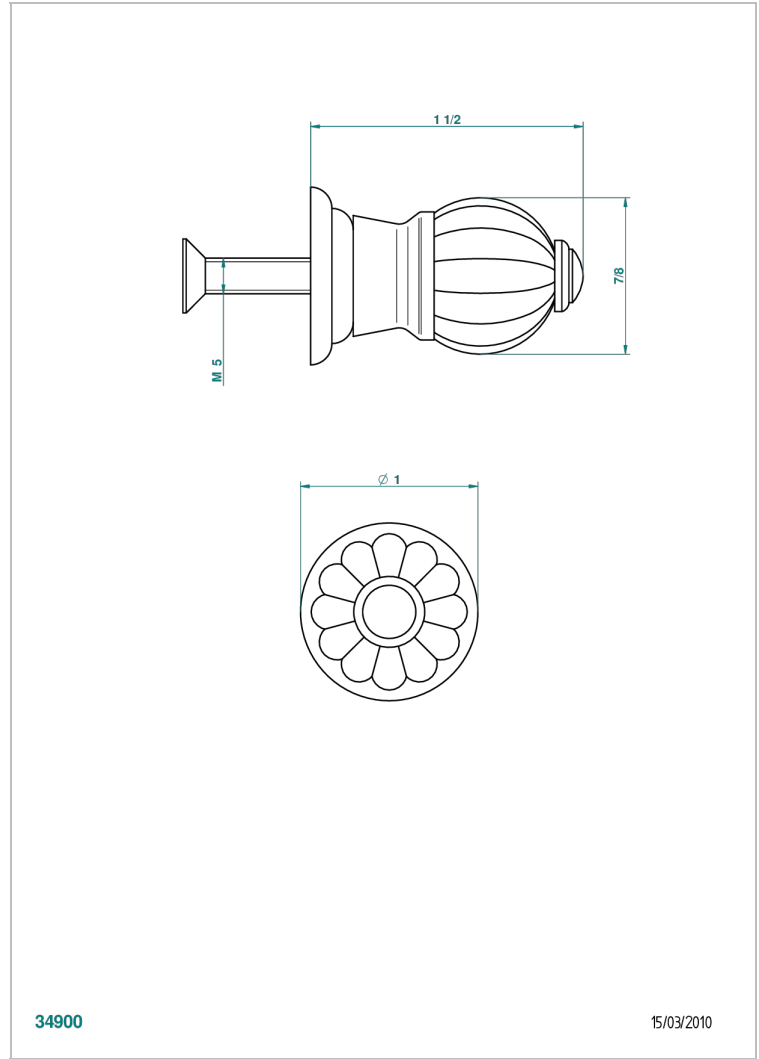

# MANDARINE CRISTAL CLARO

U1D-26BT

Tirador modelo pequeño

THG<sup>®</sup>  
PARIS

34900

15/03/2010

## CARACTERÍSTICAS

- Mandarine cristal claro
- Tirador modelo pequeño