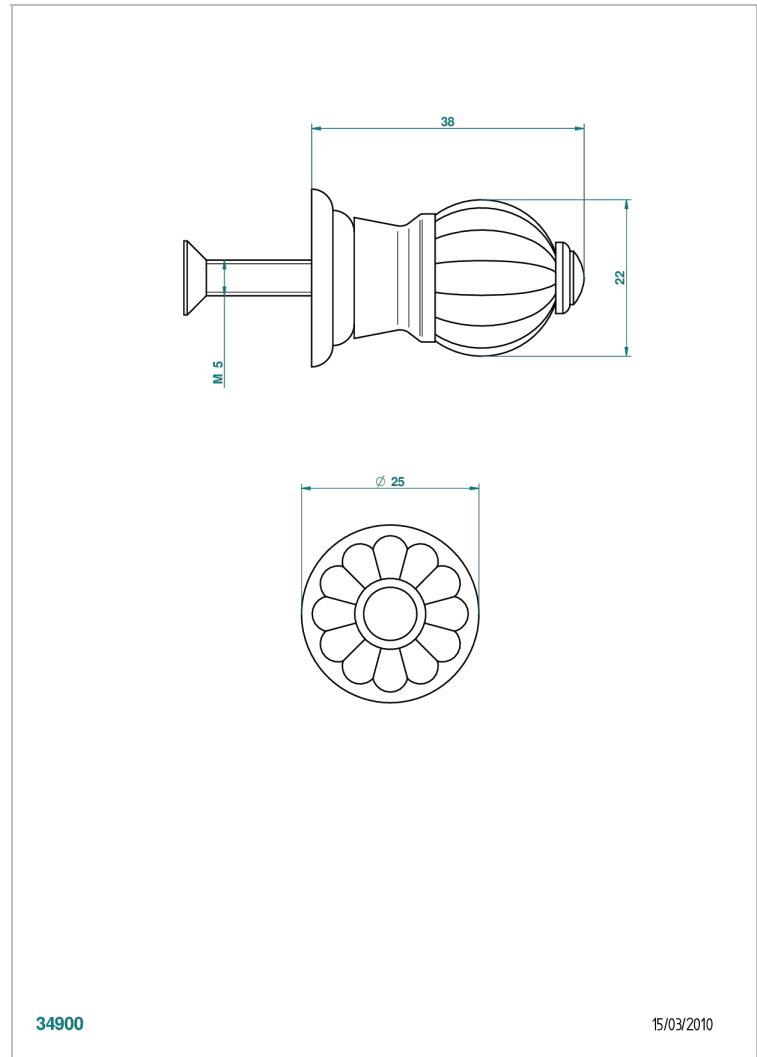

MANDARINE CRISTAL CLAIR

U1D-26BT

Bouton petit modèle

THG[®]
PARIS

CARACTÉRISTIQUES

- Mandarin Cristal clair
- Bouton petit modèle

FINITIONS DISPONIBLES

Bronze clair - D01
Chromé - A02
Chromé / doré - G02
Chromé mat - C02
Doré brillant - F01
Doré mat - F07

Nickel brillant - B01
Nickel mat - C01
Noir mat céramique - D30
Or pâle - F30
Or pâle mat - F31
Pvd blush - H62

Pvd blush mat - H60
Pvd couleur bronze brown - F33
Pvd couleur bronze brown - mat - F34
Pvd couleur doré - H52
Pvd couleur doré mat - H53
Pvd couleur laiton - H49