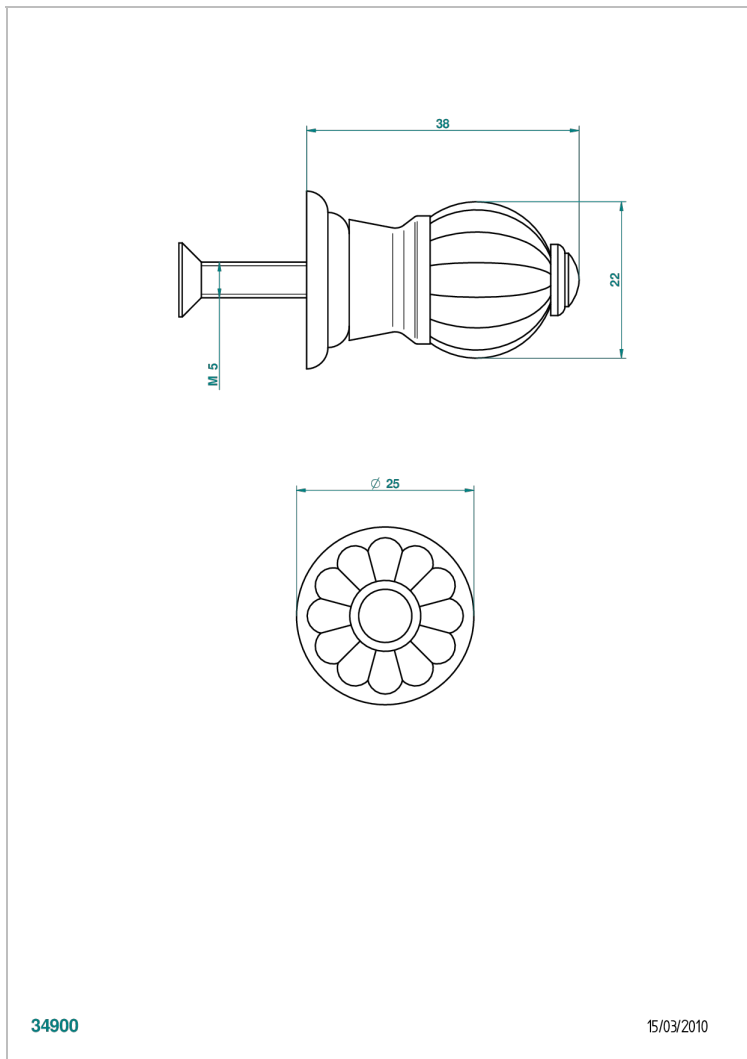

MANDARINE CRISTAL CLARO

U1D-26BT

Tirador modelo pequeño

THG[®]
PARIS

34900

15/03/2010

CARACTERÍSTICAS

- Mandarine cristal claro
- Tirador modelo pequeño

ACABADOS DISPONIBLES

Bronce claro - D01
Cerámica negra mate - D30
Cobre viejo mate - H07
Cromo - A02
Cromo / dorado - G02
Cromo mate - C02

Dorado - F01
Dorado mate - F07
Dorado pálido - F30
Dorado pálido mate (sin barniz) - F31
Níquel - B01
Níquel mate - C01