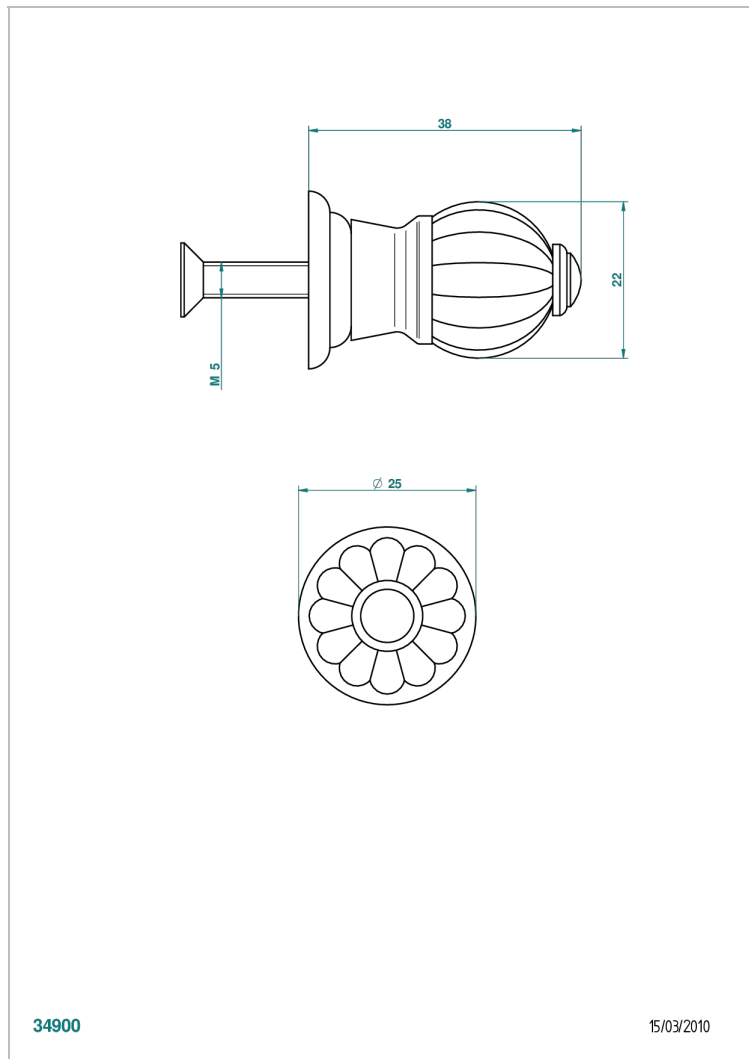

# MANDARINE CLEAR CRYSTAL

U1D-26BT

小号按钮

THG<sup>®</sup>  
PARIS

## 特色

- Mandarine Clear crystal
- 小号按钮