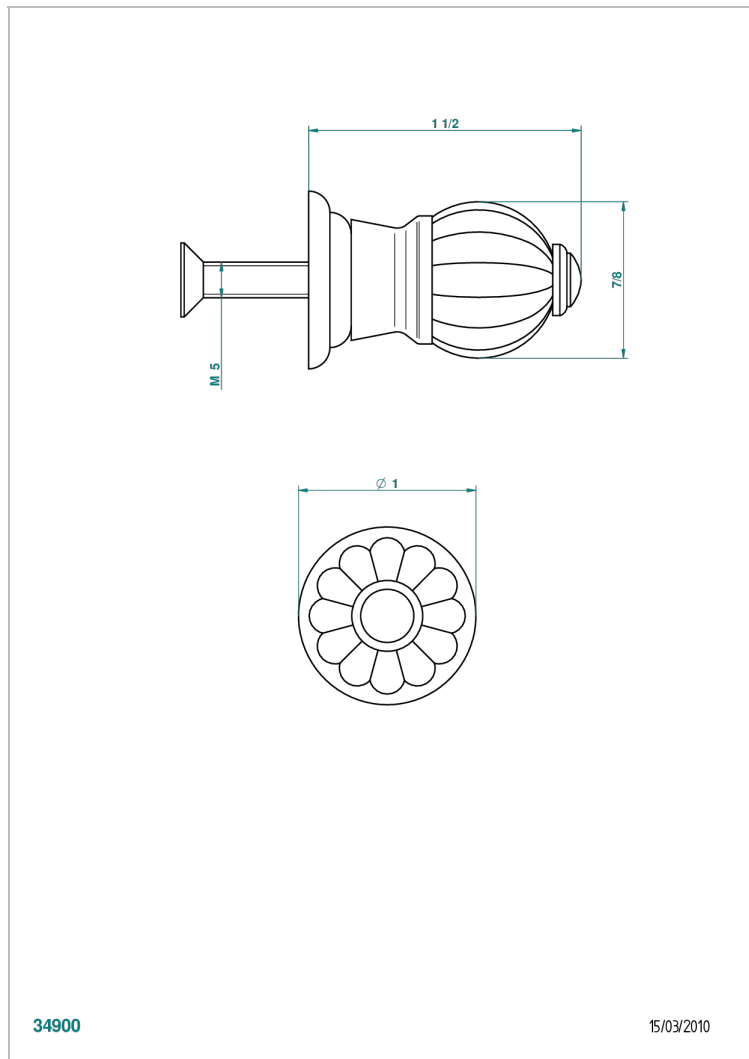

# MANDARINE CLEAR CRYSTAL

U1D-26BT

小号按钮

THG<sup>®</sup>  
PARIS

## 特色

- Mandarine Clear crystal
- 小号按钮