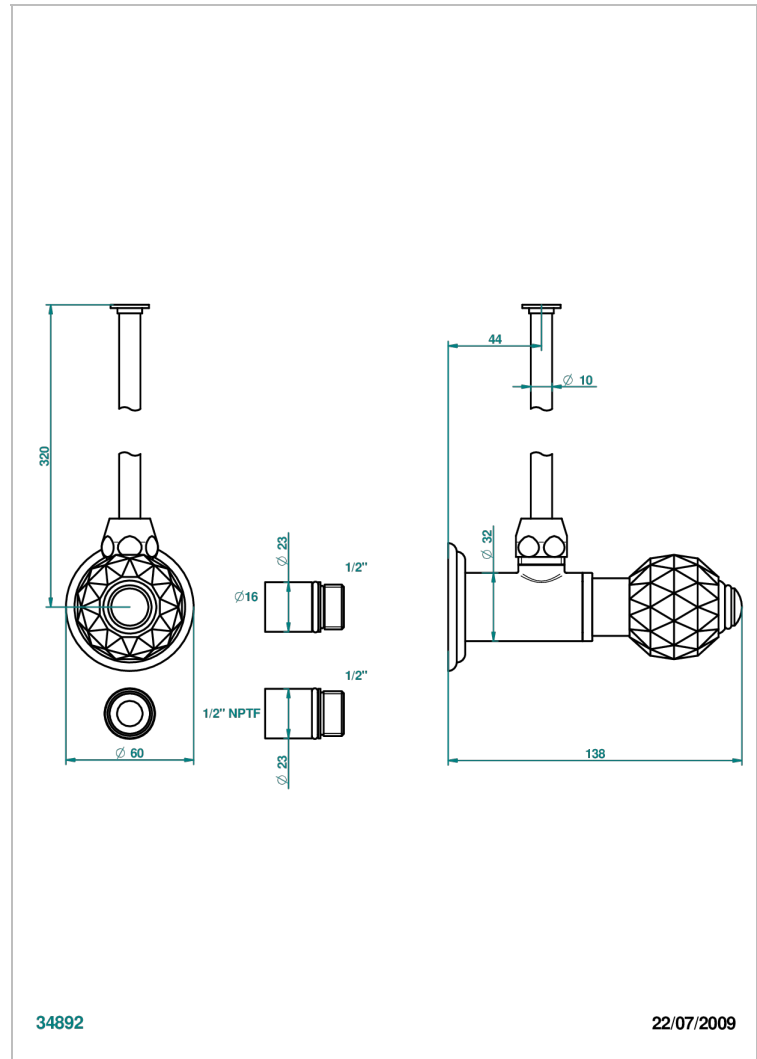

MANDARINE CRISTALLIA DIAMANT

U1K-181/SWC

Robinet de réglage jonction femelle avec tube de 50 cm et sachet d'adaptateur, rosace et croisillon de style standard américain pour wc

THG[®]
PARIS

CARACTÉRISTIQUES

- Tête à disque céramique 1/2"
- Permet de stopper l'eau pour intervention sur la robinetterie
- Tubes en cuivre de 50 cm coloris idem robinetterie
- Raccordements aux standards US pour vanne réf. 35

FINITIONS DISPONIBLES