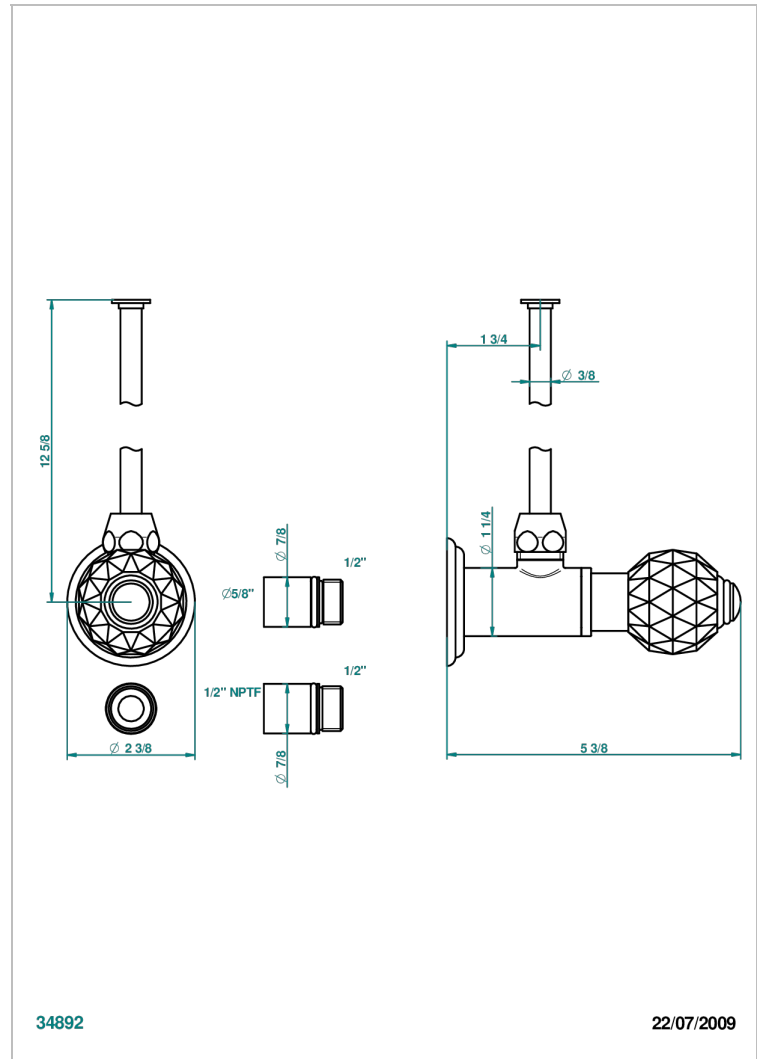

MANDARINE CRISTALLIA DIAMANT

U1K-181/SWC

Robinet de réglage jonction femelle avec tube de 50 cm et sachet d'adaptateur, rosace et croisillon de style standard américain pour wc

THG[®]
PARIS

CARACTÉRISTIQUES

- Tête à disque céramique 1/2"
- Permet de stopper l'eau pour intervention sur la robinetterie
- Tubes en cuivre de 50 cm coloris idem robinetterie
- Raccordements aux standards US pour vanne réf. 35

FINITIONS DISPONIBLES