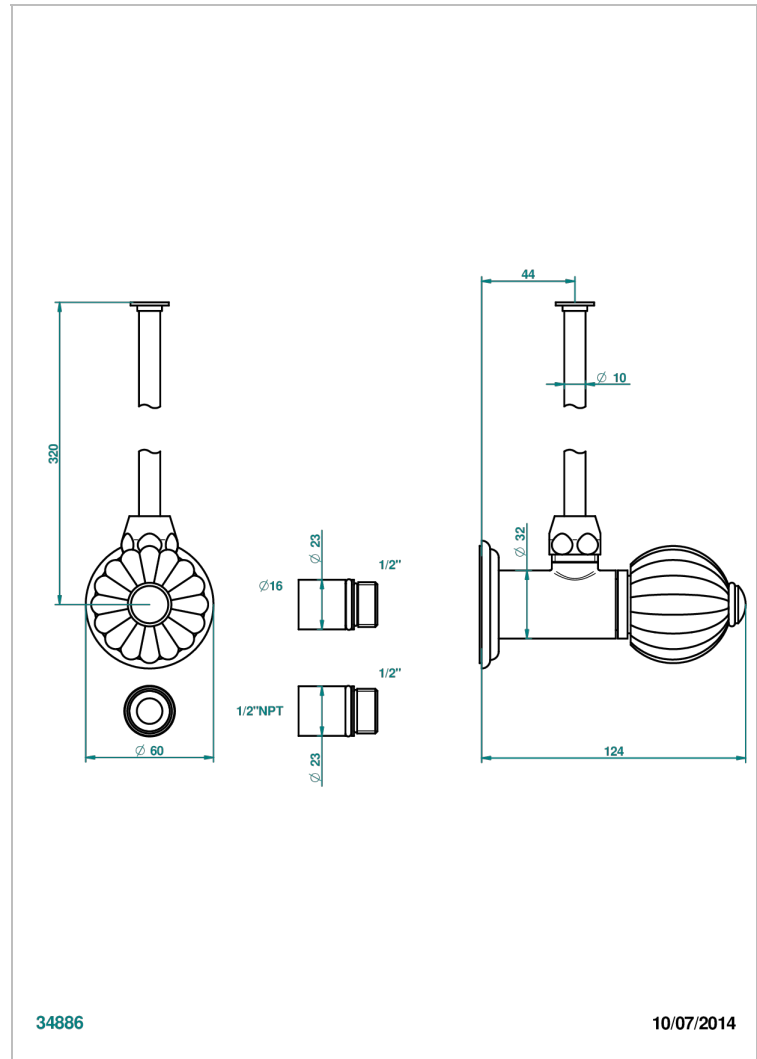

MANDARINE CRISTAL CLAIR

U1D-181/SWC

Robinet de réglage jonction femelle avec tube de 50 cm et sachet d'adaptateur, rosace et croisillon de style standard américain pour wc

THG[®]
PARIS

CARACTÉRISTIQUES

- Tête à disque céramique 1/2"
- Permet de stopper l'eau pour intervention sur la robinetterie
- Tubes en cuivre de 50 cm coloris idem robinetterie
- Raccordements aux standards US pour vanne réf. 35