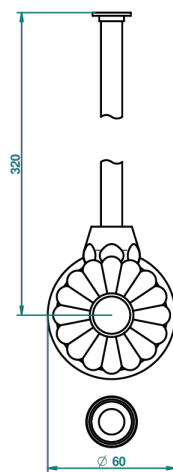

MANDARINE CRISTAL CLARO

U1D-181/SWC

Angle valve with 3/8 toiletsupply quick adaptator set

THG[®]
PARIS

34886

10/07/2014

CARACTERÍSTICAS

- Mandarine cristal claro
- Angle valve with 3/8 toiletsupply quick adaptator set

ACABADOS DISPONIBLES

Bronce claro - D01
Cerámica negra mate - D30
Cobre viejo mate - H07
Cromo - A02
Cromo / dorado - G02
Cromo mate - C02

Dorado - F01
Dorado mate - F07
Dorado pálido - F30
Dorado pálido mate (sin barniz) - F31
Níquel - B01
Níquel mate - C01

Níquel viejo - H28
Pvd blush - H62
Pvd blush mate - H60
Pvd color latón - H49
Pvd color latón mate - H50
Pvd color níquel - H55

Pvd color níquel mate - H56
Pvd color oro - H52
Pvd color oro mate - H53
Pvd grafito - H64
Pvd grafito mate - H65
Pvd marrón bronce - F33

Pvd marrón bronce mate - F34
Pvd umber - H66
Pvd umber mate - H67